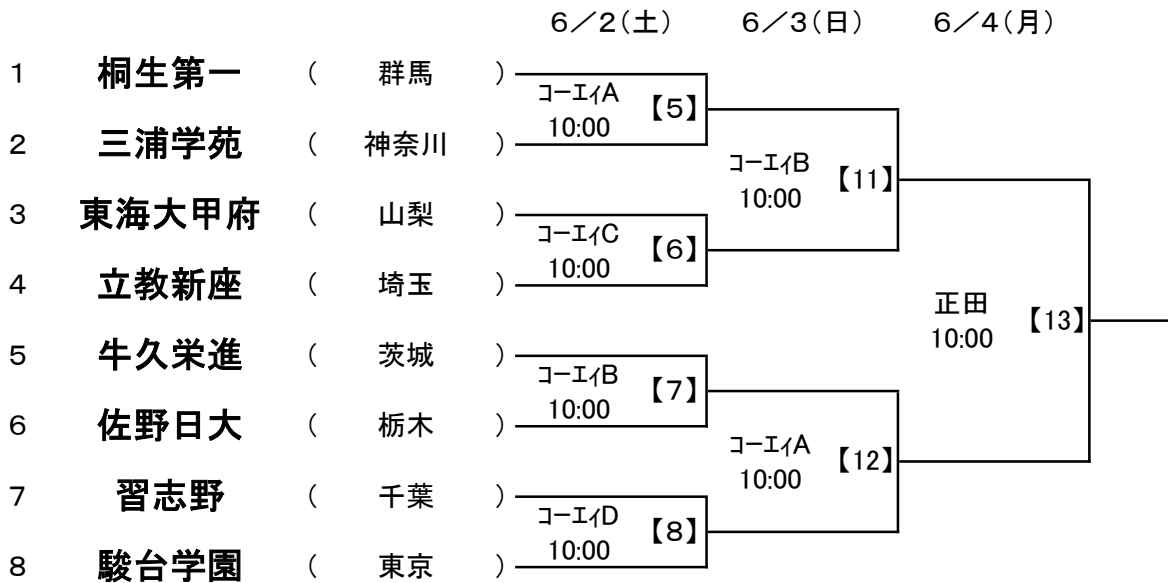

平成30年度
第61回 関東高等学校サッカー大会

Bグループ組み合わせ

※Bグループ試合球: ミカサSVC5500-WBK

期日	マッチ ナンバー	開始時間	会場	対戦チーム		
6/2 (土) 1回戦	【5】	10:00	コ-エィA	桐生第一 (群馬)	( ) ( ) PK	三浦学苑 (神奈川)
	【6】	10:00	コ-エィC	東海大甲府 (山梨)	( ) ( ) PK	立教新座 (埼玉)
	【7】	10:00	コ-エィB	牛久栄進 (茨城)	( ) ( ) PK	佐野日大 (栃木)
	【8】	10:00	コ-エィD	習志野 (千葉)	( ) ( ) PK	駿台学園 (東京)
6/3 (日) 2回戦	【11】	10:00	コ-エィB	【5】の勝者	( ) ( ) PK	【6】の勝者
	【12】	10:00	コ-エィA	【7】の勝者	( ) ( ) PK	【8】の勝者
6/4 (月) 決勝	【13】	10:00	正田	【11】の勝者	( ) ( ) PK	【12】の勝者

会場略号

コ-エィA・B・C・D : コーエィ前橋フットボールセンターA・B・C・D面
正田 : 正田醤油スタジアム群馬