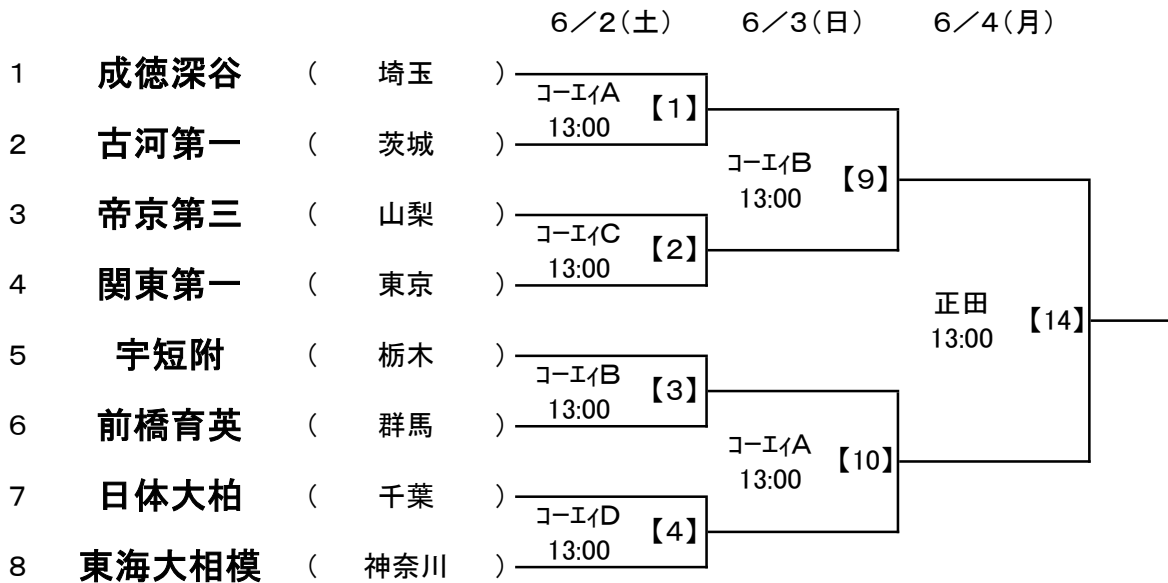

平成30年度  
第61回 関東高等学校サッカー大会

Aグループ組み合わせ

※Aグループ試合球: モルテンF5P5000

期日	マッチ ナンバー	開始時間	会場	対戦チーム		
6/2 (土) 1回戦	【1】	13:00	コ-エィA	成徳深谷 (埼玉)	( ) ( ) PK	古河第一 (茨城)
	【2】	13:00	コ-エィC	帝京第三 (山梨)	( ) ( ) PK	関東第一 (東京)
	【3】	13:00	コ-エィB	宇短附 (栃木)	( ) ( ) PK	前橋育英 (群馬)
	【4】	13:00	コ-エィD	日体大柏 (千葉)	( ) ( ) PK	東海大相模 (神奈川)
6/3 (日) 2回戦	【9】	13:00	コ-エィB	【1】の勝者	( ) ( ) PK	【2】の勝者
	【10】	13:00	コ-エィA	【3】の勝者	( ) ( ) PK	【4】の勝者
6/4 (月) 決勝	【14】	13:00	正田	【9】の勝者	( ) ( ) PK	【10】の勝者