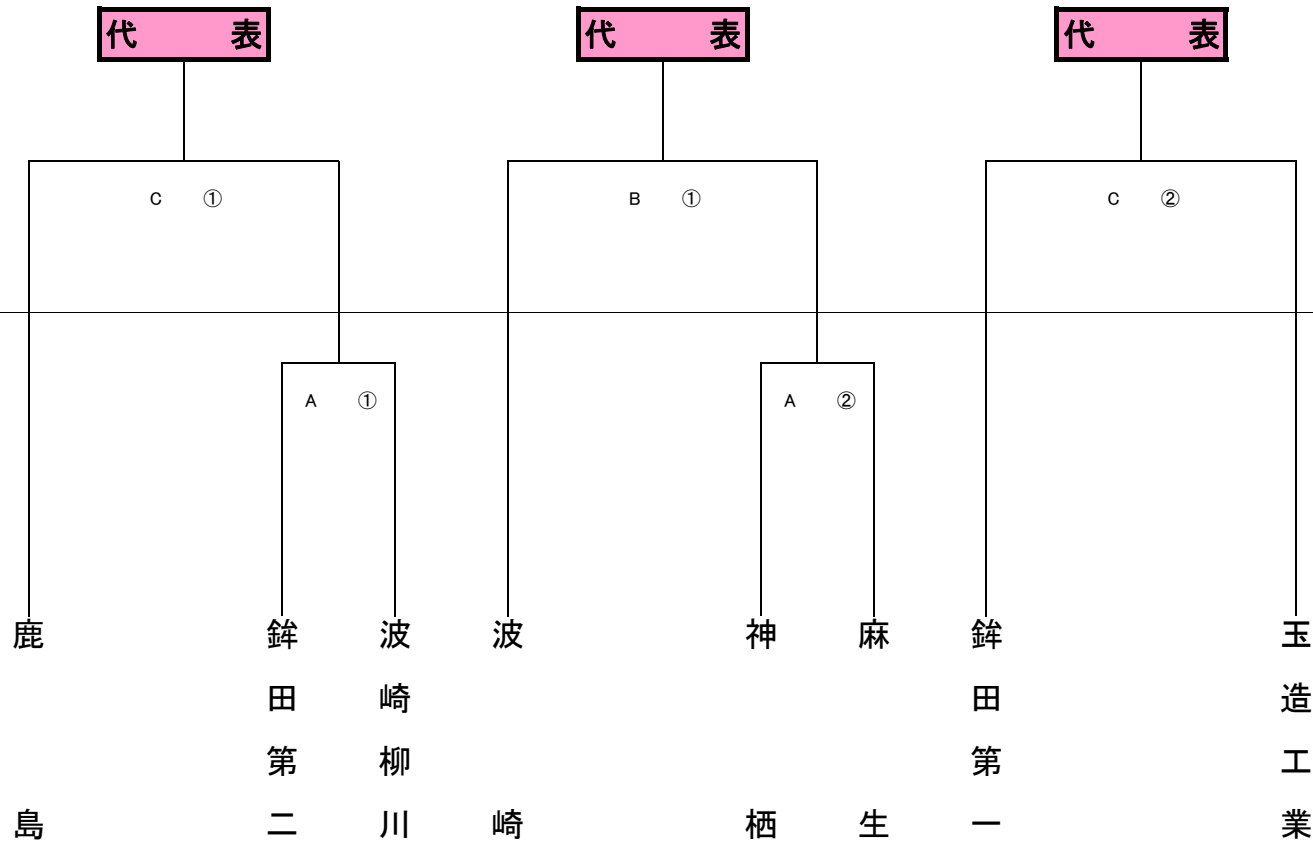

平成30年度関東高校サッカー大会県東地区予選会 組合せ

(会場)

| | |
|---|----------|
| A | ジャーニー太田B |
| B | 神栖総合公園A |
| C | 神栖総合公園B |
| | |

(時間)

①: 11:00~

②: 13:30~

4月18日
神栖総合

4月14日
ジャーニー
太田

- (県大会出場校)
1. 鹿島学園(シード)
 - 2.
 - 3.
 - 4.