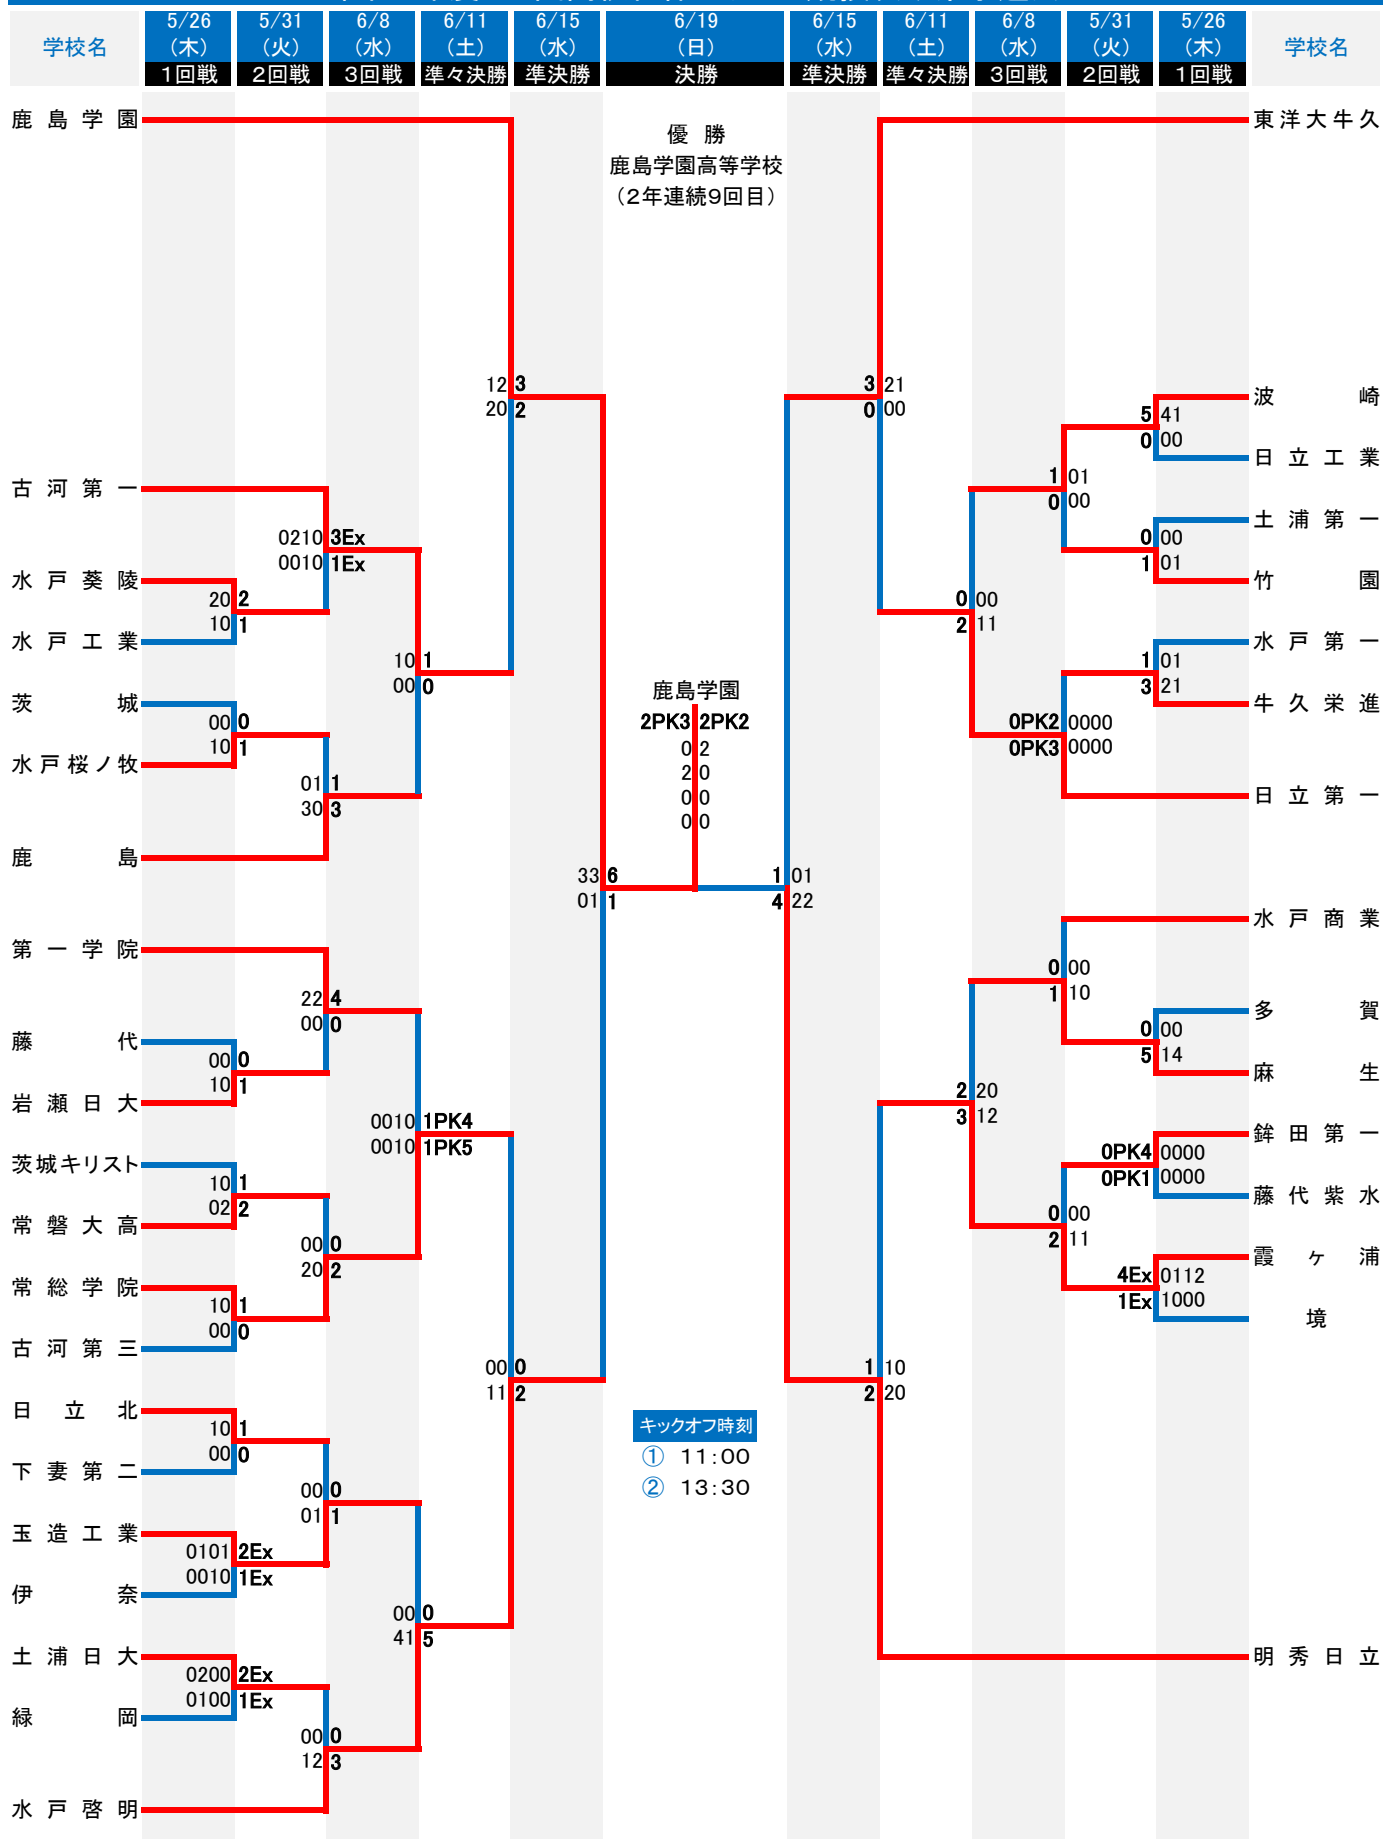

令和4年度 全国高校総体サッカー競技茨城県予選会

会場

- | | |
|---|--|
| <p>A : ケーズデンキスタジアム水戸</p> <p>B : ひたちなか市総合運動公園陸上競技場</p> <p>C : 鹿嶋市ト伝の郷運動公園A</p> <p>D : 鹿嶋市ト伝の郷運動公園B</p> <p>E : 鹿嶋市高松緑地公園多目的球技場</p> <p>F : 鹿嶋市北海浜多目的球技場</p> <p>G : 水戸ツインフィールド人工芝</p> | <p>H : 水戸ツインフィールド天然芝</p> <p>I : ひたちなか市総合運動公園スポーツ広場A</p> <p>J : ひたちなか市総合運動公園スポーツ広場B</p> <p>K : セキショウ・チャレンジスタジアム</p> <p>L : 潮来市前川運動公園多目的広場</p> <p>M : 境町サッカー場</p> <p>N : 神栖海浜サッカー場</p> |
|---|--|