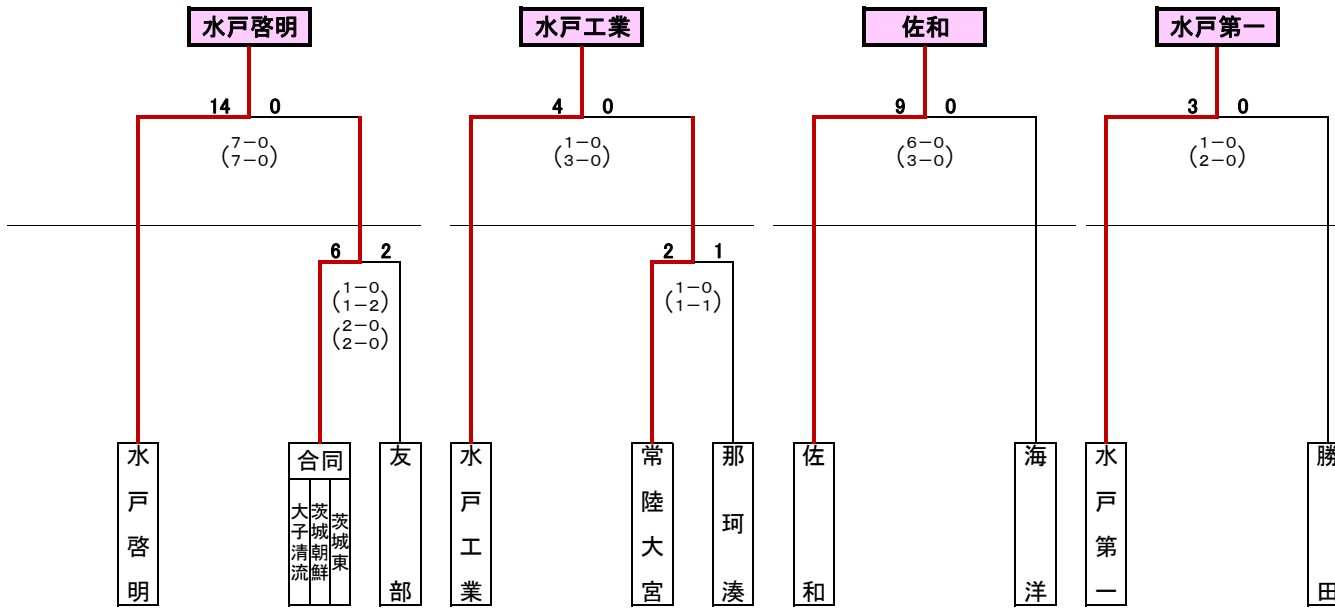

令和元年度全国高校総体サッカー競技水戸地区予選会 結果

(会場)	
A	ツインフィールド人工芝
B	ひたちなかスポーツ広場
C	ひたちなかスポーツ広場

(時間)	
①	10:00~
②	12:00~
③	14:00~

(県大会出場校)

1. 水戸商業(シード)
2. 水戸葵陵(シード)
3. 水戸桜ノ牧(シード)
4. 常磐大高(シード)
5. 水戸啓明
6. 水戸工業
7. 佐和
8. 水戸第一
9. 勝田工業
10. 水城
11. 那珂
12. 緑岡