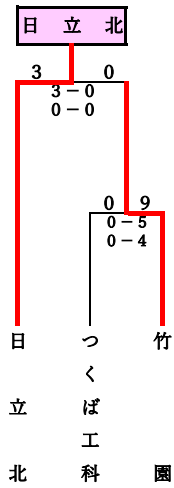

令和元年度第98回全国高校サッカー選手権大会茨城県予選会 1次予選結果

会		場	
A	ひたちなかスポーツ広場A	F	高松緑地公園
B	ひたちなかスポーツ広場B	G	水戸ツインフィールド人工芝
C	セキショウチャレンジスタジアム	H	折笠運動公園
D	ト伝の郷運動公園A	I	境町サッカー場
E	ト伝の郷運動公園B	J	たつのこフィールド

試合時間	
①	10:00~
②	12:20~

※合同チーム
 水戸合同：大子清流・茨城東・茨城朝鮮
 県西合同：明野・岩井・結城第一・結城第二・三和・石下紫峰