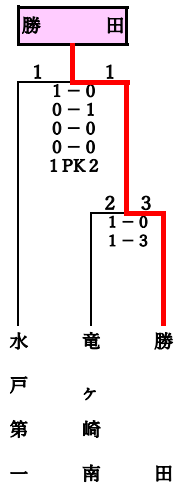

令和元年度第98回全国高校サッカー選手権大会茨城県予選会 1次予選結果

会		場	
A	ひたちなかスポーツ広場A	F	高松緑地公園
B	ひたちなかスポーツ広場B	G	水戸ツインフィールド人工芝
C	セキショウチャレンジスタジアム	H	折笠運動公園
D	ト伝の郷運動公園A	I	境町サッカー場
E	ト伝の郷運動公園B	J	たつのこフィールド

試合時間	
①	10:00~
②	12:20~

※合同チーム
 水戸合同：大子清流・茨城東・茨城朝鮮
 県西合同：明野・岩井・結城第一・結城第二・三和・石下紫峰