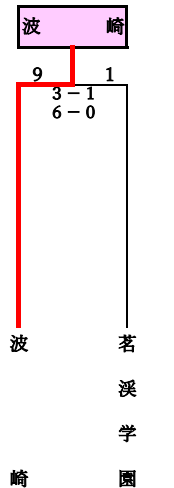

令和元年度第98回全国高校サッカー選手権大会茨城県予選会 1次予選結果

会		場	
A	ひたちなかスポーツ広場A	F	高松緑地公園
B	ひたちなかスポーツ広場B	G	水戸ツインフィールド人工芝
C	セキショウチャレンジスタジアム	H	折笠運動公園
D	ト伝の郷運動公園A	I	境町サッカー場
E	ト伝の郷運動公園B	J	たつのこフィールド

試合時間	
①	10:00~
②	12:20~

※合同チーム
 水戸合同：大子清流・茨城東・茨城朝鮮
 県西合同：明野・岩井・結城第一・結城第二・三和・石下紫峰