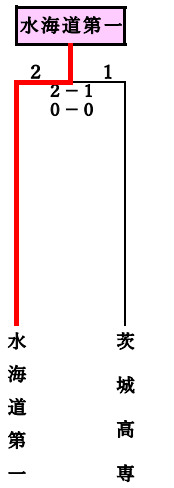

令和元年度第98回全国高校サッカー選手権大会茨城県予選会 1次予選結果

会		場	
A	ひたちなかスポーツ広場A	F	高松緑地公園
B	ひたちなかスポーツ広場B	G	水戸ツインフィールド人工芝
C	セキショウチャレンジスタジアム	H	折笠運動公園
D	ト伝の郷運動公園A	I	境町サッカー場
E	ト伝の郷運動公園B	J	たつのこフィールド

試合時間	
①	10:00~
②	12:20~

※合同チーム
 水戸合同：大子清流・茨城東・茨城朝鮮
 県西合同：明野・岩井・結城第一・結城第二・三和・石下紫峰