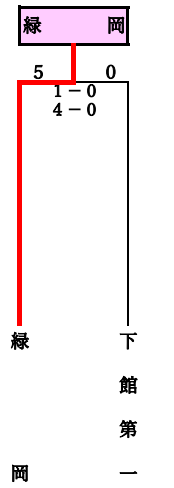

令和元年度第98回全国高校サッカー選手権大会茨城県予選会 1次予選結果

会		場	
A	ひたちなかスポーツ広場A	F	高松緑地公園
B	ひたちなかスポーツ広場B	G	水戸ツインフィールド人工芝
C	セキショウチャレンジスタジアム	H	折笠運動公園
D	ト伝の郷運動公園A	I	境町サッカー場
E	ト伝の郷運動公園B	J	たつのこフィールド

試合時間	
①	10:00~
②	12:20~

※合同チーム
 水戸合同：大子清流・茨城東・茨城朝鮮
 県西合同：明野・岩井・結城第一・結城第二・三和・石下紫峰