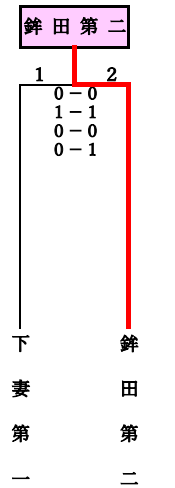

令和元年度第98回全国高校サッカー選手権大会茨城県予選会 1次予選結果

会		場	
A	ひたちなかスポーツ広場A	F	高松緑地公園
B	ひたちなかスポーツ広場B	G	水戸ツインフィールド人工芝
C	セキショウチャレンジスタジアム	H	折笠運動公園
D	ト伝の郷運動公園A	I	境町サッカー場
E	ト伝の郷運動公園B	J	たつのこフィールド

試合時間	
①	10:00~
②	12:20~

※合同チーム
 水戸合同：大子清流・茨城東・茨城朝鮮
 県西合同：明野・岩井・結城第一・結城第二・三和・石下紫峰