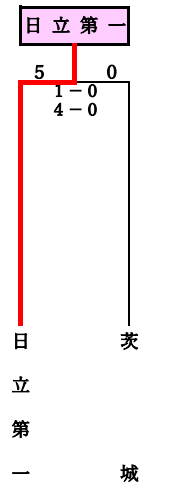

令和元年度第98回全国高校サッカー選手権大会茨城県予選会 1次予選結果

会		場	
A	ひたちなかスポーツ広場A	F	高松緑地公園
B	ひたちなかスポーツ広場B	G	水戸ツインフィールド人工芝
C	セキショウチャレンジスタジアム	H	折笠運動公園
D	ト伝の郷運動公園A	I	境町サッカー場
E	ト伝の郷運動公園B	J	たつのこフィールド

試合時間	
①	10:00~
②	12:20~

※合同チーム
 水戸合同：大子清流・茨城東・茨城朝鮮
 県西合同：明野・岩井・結城第一・結城第二・三和・石下紫峰