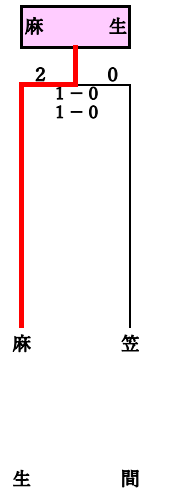

令和元年度第98回全国高校サッカー選手権大会茨城県予選会 1次予選結果

会		場	
A	ひたちなかスポーツ広場A	F	高松緑地公園
B	ひたちなかスポーツ広場B	G	水戸ツインフィールド人工芝
C	セキショウチャレンジスタジアム	H	折笠運動公園
D	ト伝の郷運動公園A	I	境町サッカー場
E	ト伝の郷運動公園B	J	たつのこフィールド

試合時間	
①	10:00~
②	12:20~

※合同チーム
 水戸合同：大子清流・茨城東・茨城朝鮮
 県西合同：明野・岩井・結城第一・結城第二・三和・石下紫峰