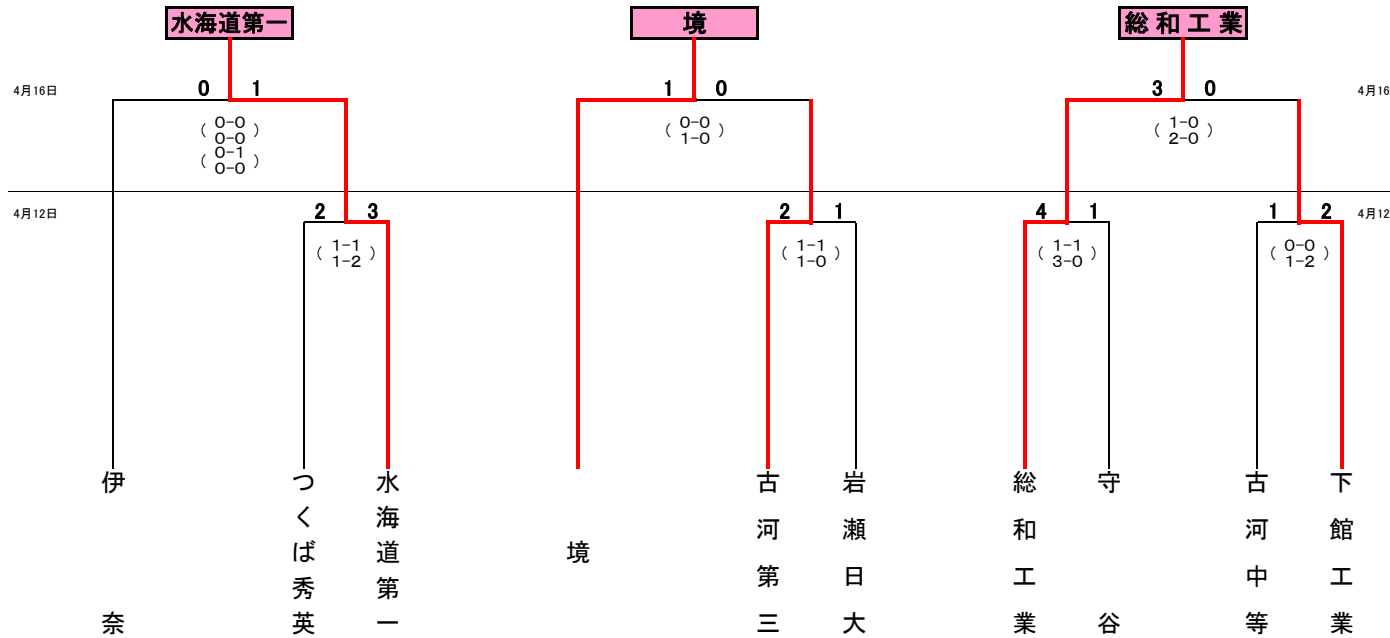

# 2019年度関東高校サッカー大会 県西地区予選会結果

(会場)

A	セキショウチャレンジスタジアム
B	境町サッカー場
C	筑西市下館運動公園A
D	筑西市下館運動公園B
E	県西総合公園

(時間)

① 10:00~  
② 11:45~  
③ 13:30~

- (県大会出場校)
- 1 古河第一(シード)
  - 2 水海道第一
  - 3 境
  - 4 総和工業
  - 5 下妻第一
  - 6 下妻第二
  - 7 下館第二