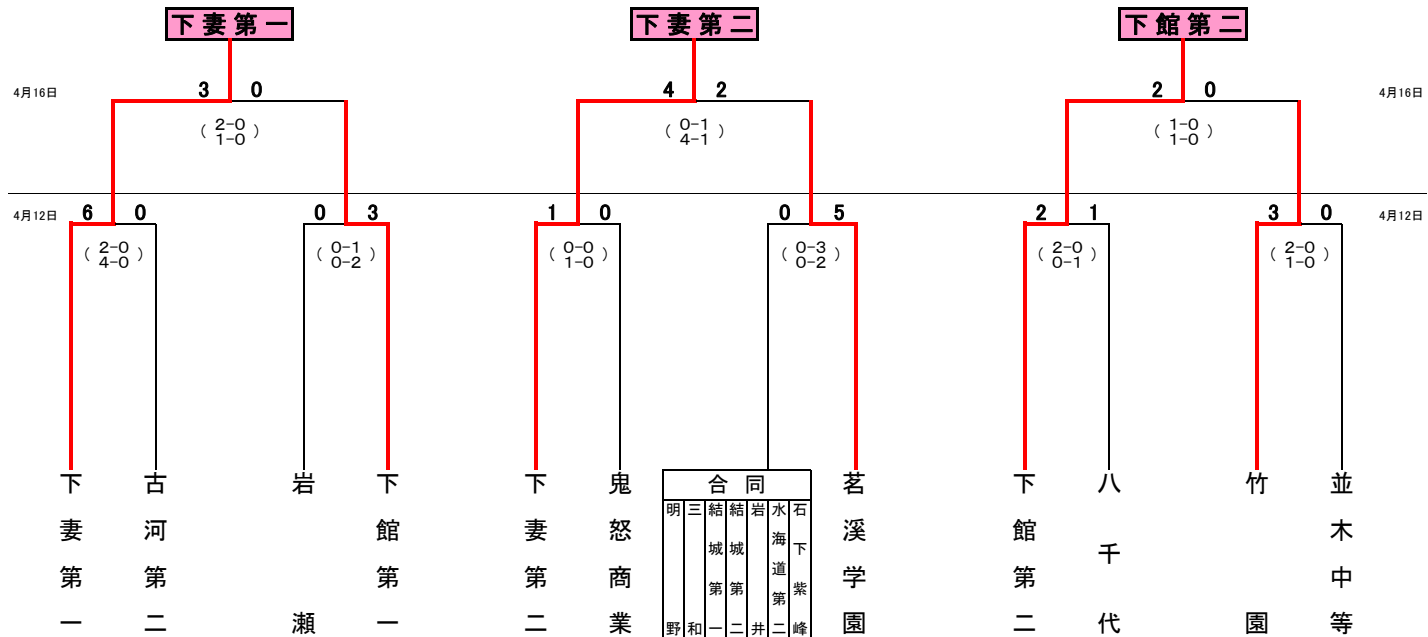

# 2019年度関東高校サッカー大会 県西地区予選会結果

(会場)

A	セキショウチャレンジスタジアム
B	境町サッカー場
C	筑西市下館運動公園A
D	筑西市下館運動公園B
E	県西総合公園

(時間)

① 10:00~  
② 11:45~  
③ 13:30~

- (県大会出場校)
- 1 古河第一(シード)
  - 2 水海道第一
  - 3 境
  - 4 総和工業
  - 5 下妻第一
  - 6 下妻第二
  - 7 下館第二