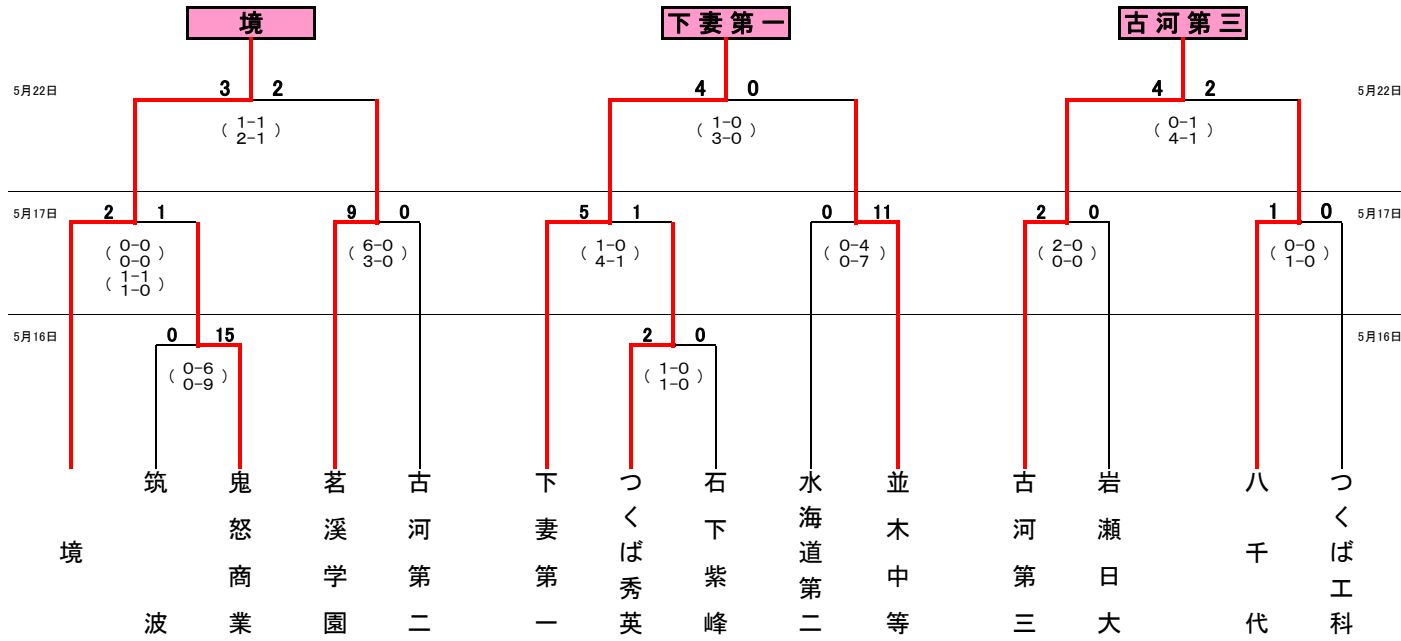

# 平成30年度全国高校総合体育大会サッカー競技 県西地区予選会結果

(会場)

A	境町サッカー場
B	セキショウチャレンジスタジアム
C	筑西市下館運動公園A
D	筑西市下館運動公園B
E	県西総合公園
F	鹿窪運動公園

- (県大会出場校)
- 古河第一(シード)
  - 境
  - 下妻第一
  - 古河第三
  - 伊奈
  - 総和工業
  - 下妻第二

伊奈	合同	岩瀬
結城第一	三和	明野
城	井	