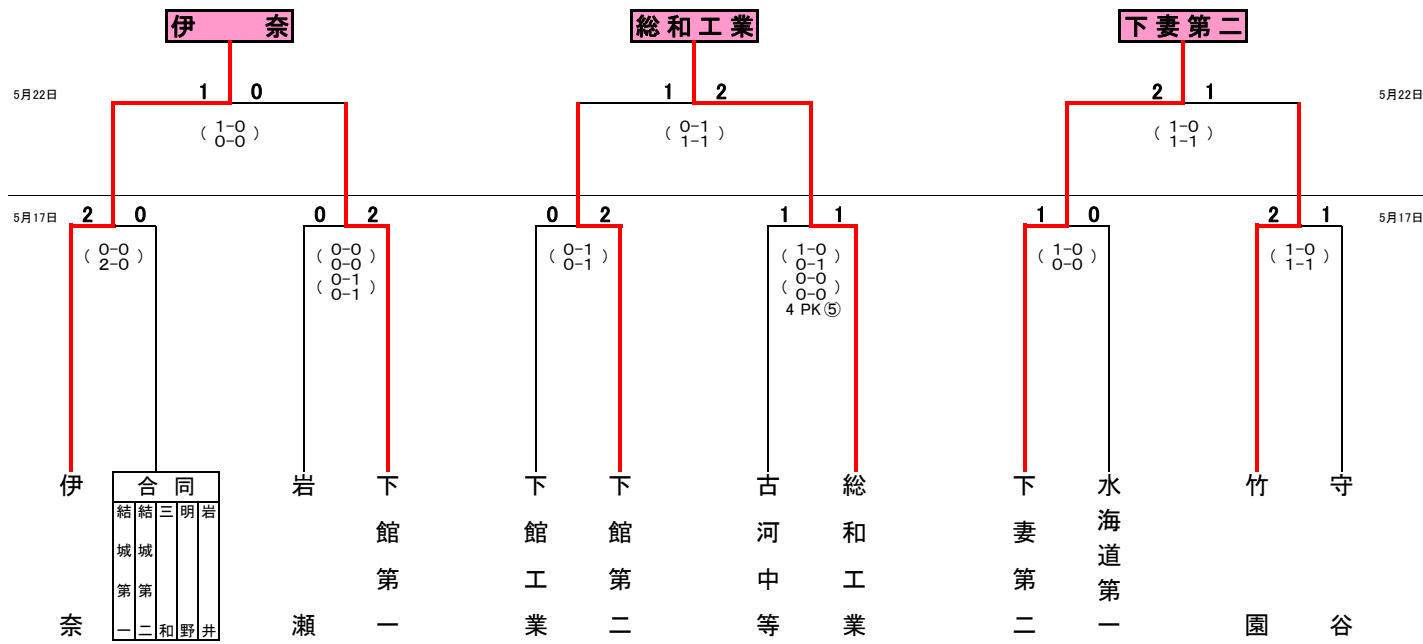

# 平成30年度全国高校総合体育大会サッカー競技 県西地区予選会結果

(会場)

A	境町サッカー場
B	セキショウチャレンジスタジアム
C	筑西市下館運動公園A
D	筑西市下館運動公園B
E	県西総合公園
F	鹿窪運動公園

- (県大会出場校)
- 古河第一(シード)
  - 境
  - 下妻第一
  - 古河第三
  - 伊奈
  - 総和工業
  - 下妻第二

伊奈	合同	岩瀬
結城第一	三和	明野
城	井	