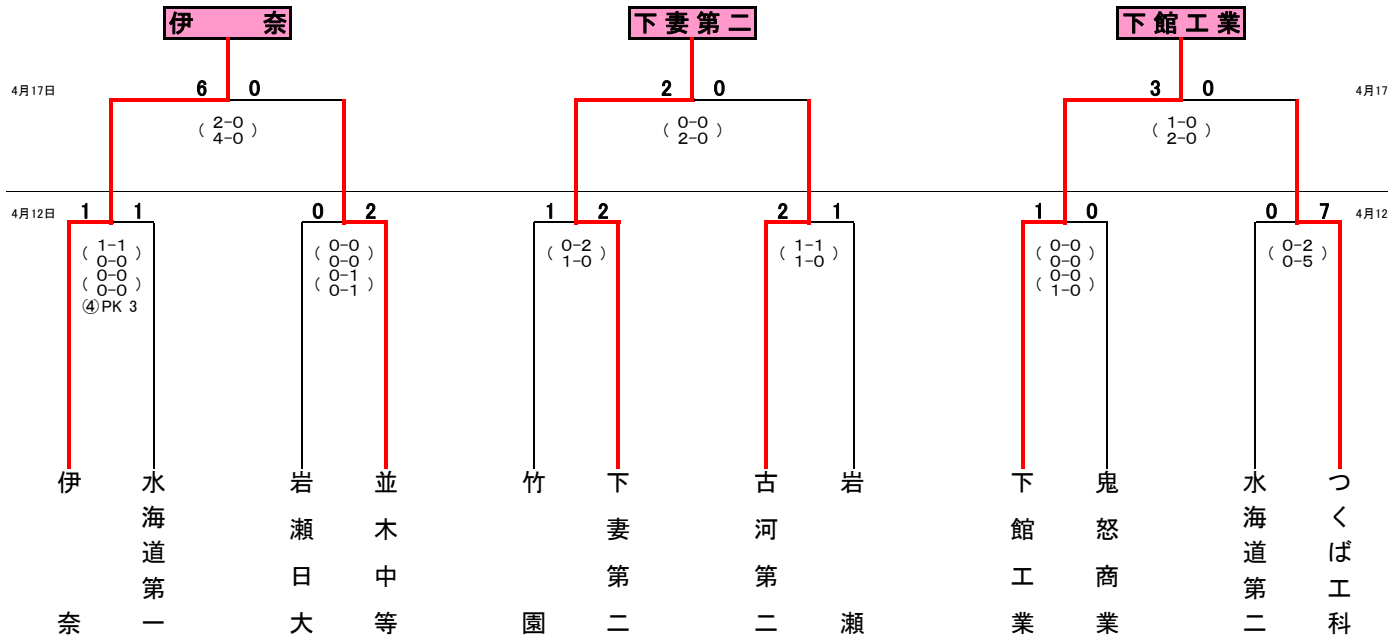

# 平成30年度関東大会県西地区予選会結果

(会場)

A	セキショウチャレンジスタジアム
B	境町サッカー場
C	筑西運動公園A
D	筑西運動公園B
E	協和サッカー場
F	県西運動公園

(時間) ※17日 A:セキショウ

① 10:00~	① 9:30~
② 11:45~	② 11:15~
③ 13:30~	③ 13:00~

- (県大会出場校)
- 古河第一(シード)
  - 伊奈
  - 下妻第二
  - 下館工業
  - 境
  - 古河第三
  - 下妻第一