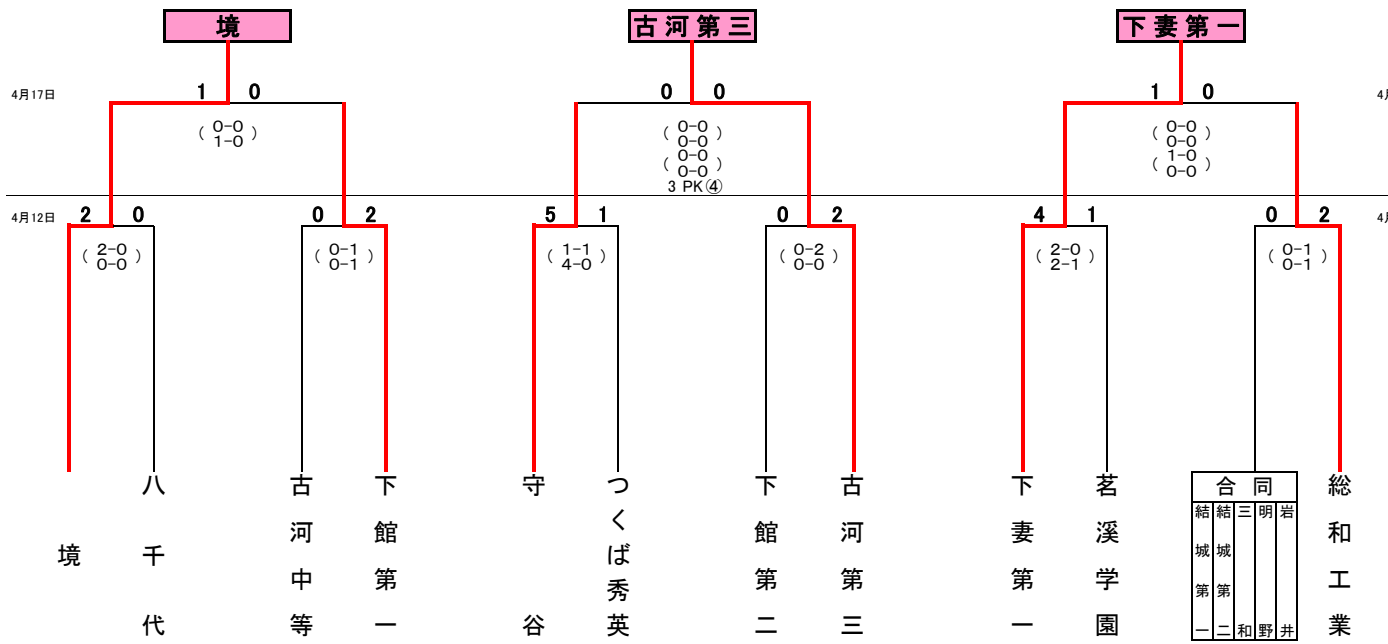

# 平成30年度関東大会県西地区予選会結果

(会場)

A	セキショウチャレンジスタジアム
B	境町サッカー場
C	筑西運動公園A
D	筑西運動公園B
E	協和サッカー場
F	県西運動公園

(時間) ※17日 A:セキショウ

① 10:00~	① 9:30~
② 11:45~	② 11:15~
③ 13:30~	③ 13:00~

- (県大会出場校)
- 古河第一(シード)
  - 伊奈
  - 下妻第二
  - 下館工業
  - 境
  - 古河第三
  - 下妻第一