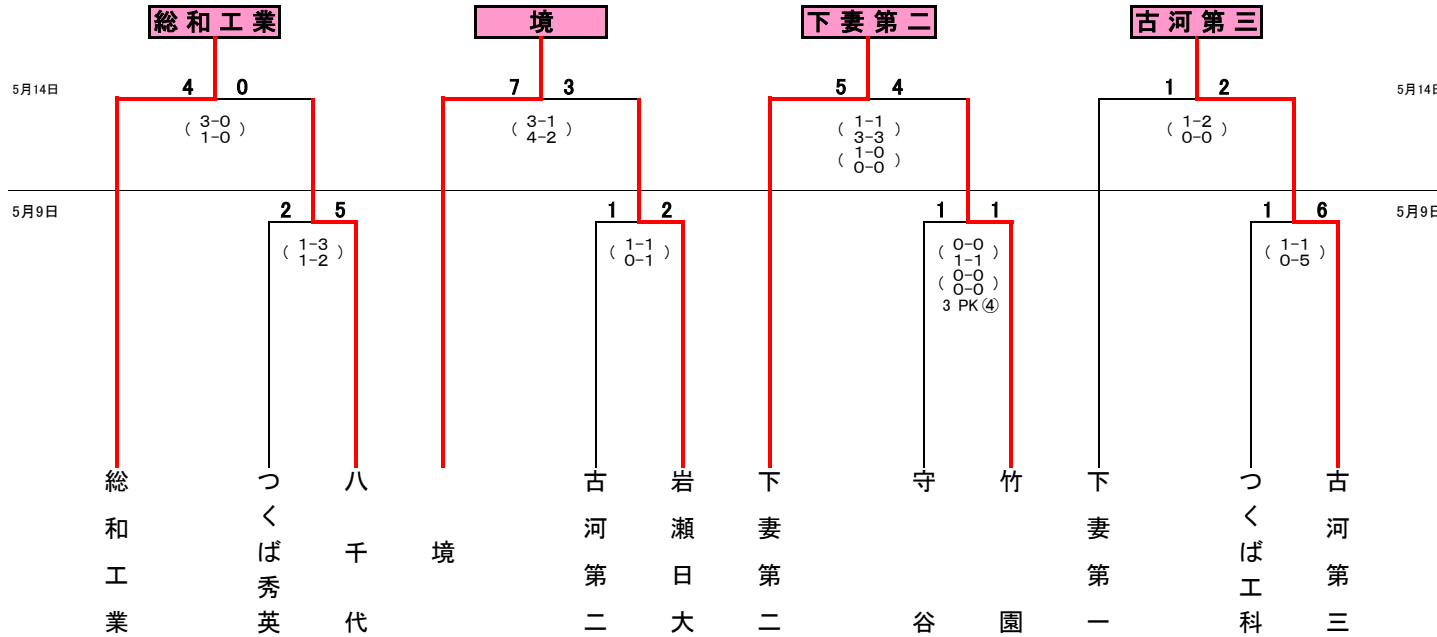

令和元年度全国高等学校総合体育大会サッカー競技県西地区予選結果

(会場)

A	境町サッカー場
B	セキショウチャレンジスタジアム
C	アントラーズつくば
D	鹿窪運動公園
E	県西総合公園
F	リバーフィールドC
G	リバーフィールドD

(時間)

①	10:00~
②	12:00~
③	14:00~

- (県大会出場校)
- 古河第一(シード)
 - 総和工業
 - 境
 - 下妻第二
 - 古河第三
 - 並木中等
 - 水海道第一
 - 伊奈