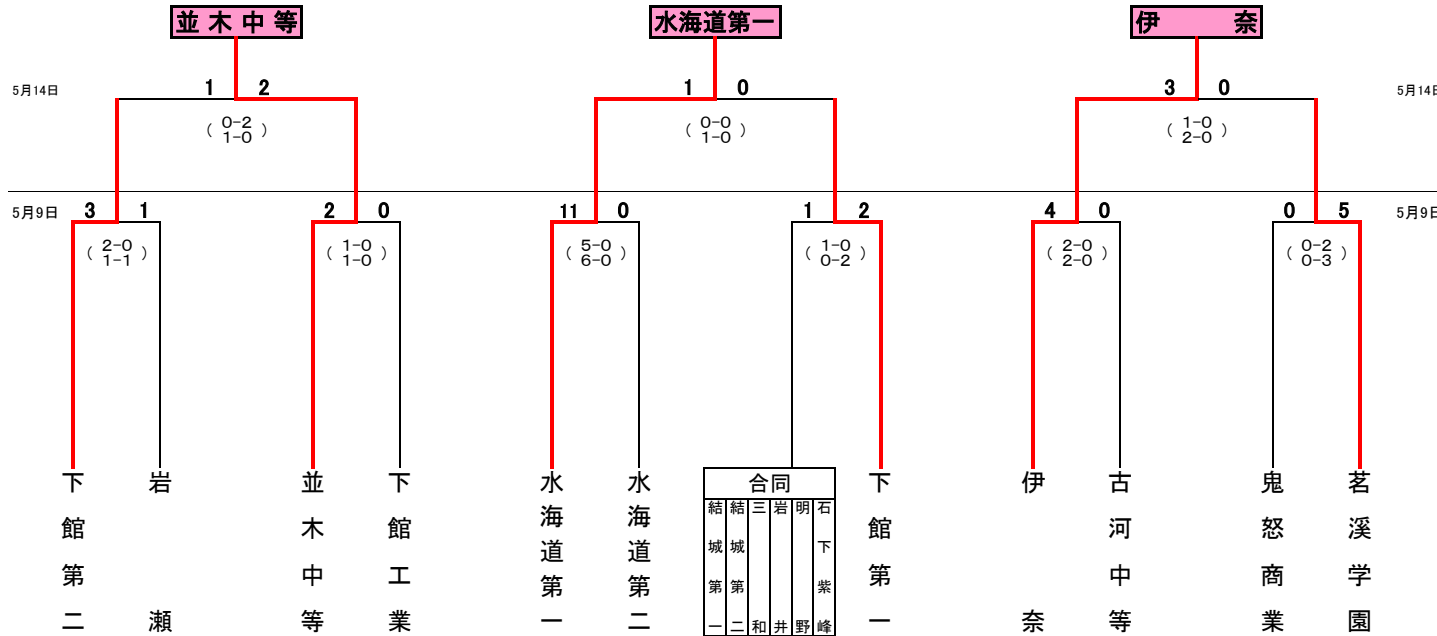

令和元年度全国高等学校総合体育大会サッカー競技県西地区予選結果

(会場)

A	境町サッカー場
B	セキショウチャレンジスタジアム
C	アントラーズつくば
D	鹿窪運動公園
E	県西総合公園
F	リバーフィールドC
G	リバーフィールドD

(時間)

①	10:00~
②	12:00~
③	14:00~

- (県大会出場校)
- 古河第一(シード)
 - 総和工業
 - 境
 - 下妻第二
 - 古河第三
 - 並木中等
 - 水海道第一
 - 伊奈