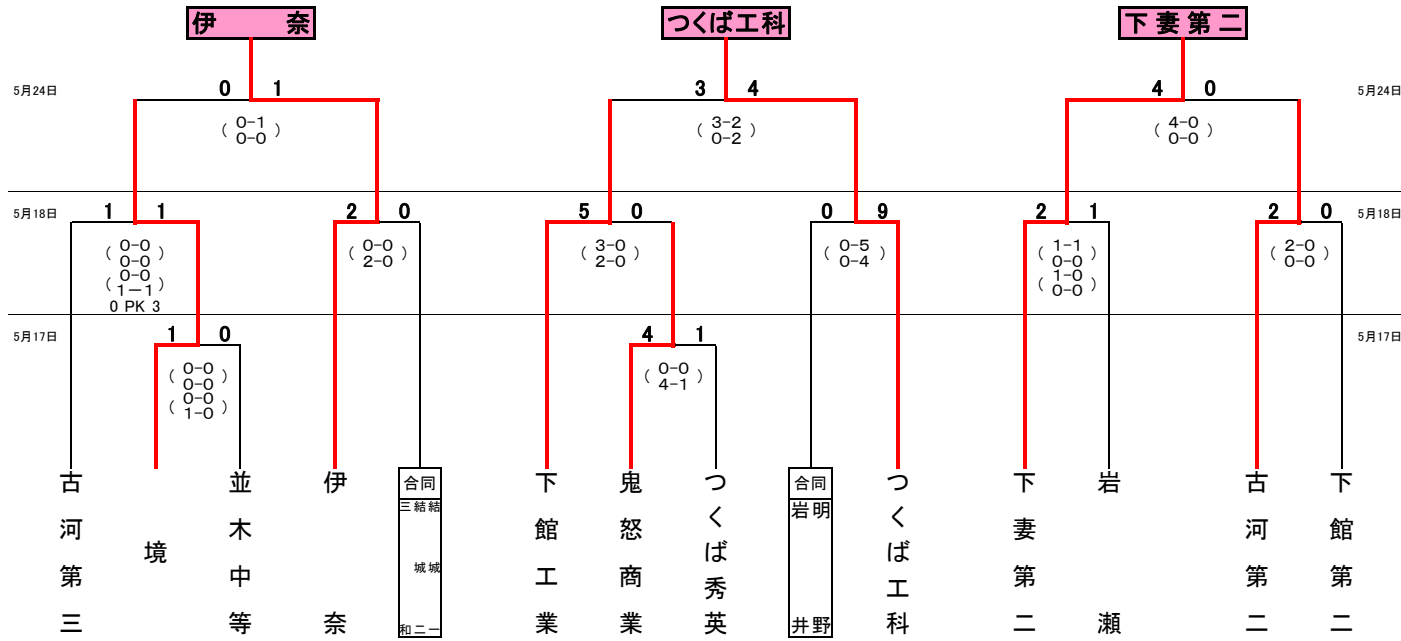

平成29年度全国高校総体サッカー競技県西地区予選会結果

(会場)

A	境町サッカー場
B	セキショウチャレンジスタジアム
C	アントラーズつくば
D	筑波大学
E	下館運動公園

(時間) ※18日

①10:00~ ②11:45~ ③13:30~

①9:30~ ②11:15~ ③13:00~

C: アントラーズつくば
D: 筑波大学

- (県大会出場校)
- 古河第一(シード)
 - 伊奈
 - つくば工科
 - 下妻第二
 - 下館第一
 - 守谷
 - 下妻第一