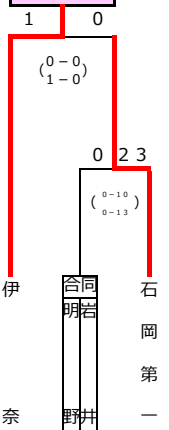

総和工業

伊奈

土浦湖北

銚田第一

下妻第一

波崎柳川

多賀

下館工業

日立工業

電ヶ崎第一

日立北

藤代