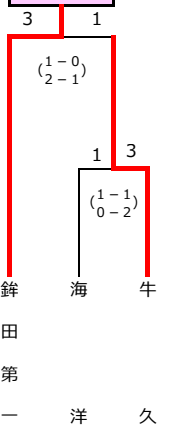

総和工業

伊奈

土浦湖北

銚田第一

下妻第一

波崎柳川

多賀

下館工業

日立工業

電ヶ崎第一

日立北

藤代