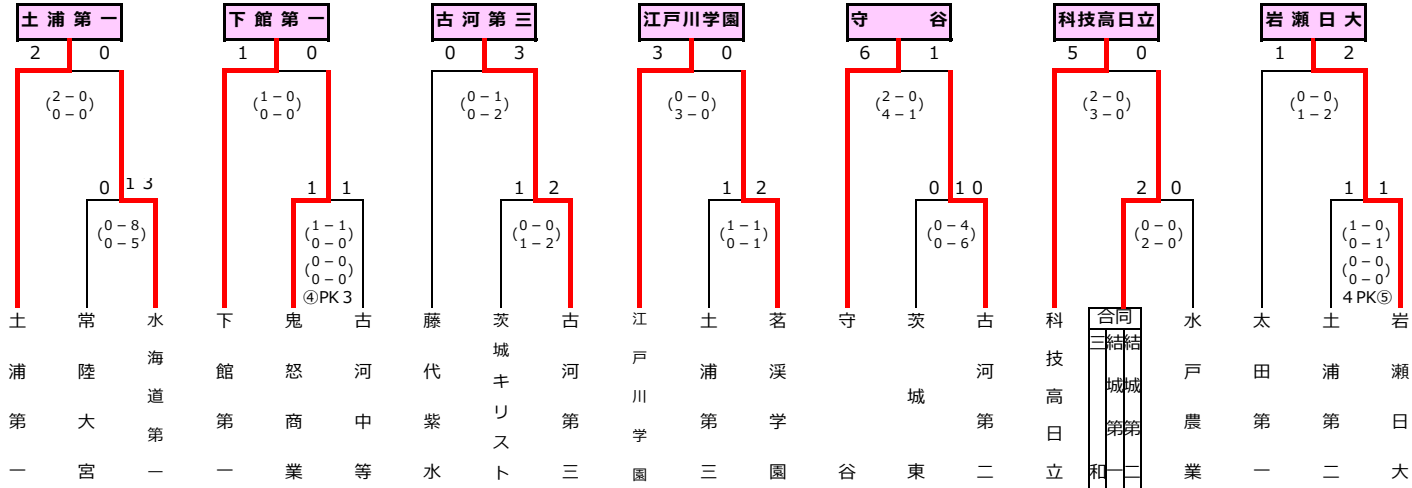

平成29年度第96回全国高校サッカー選手権大会茨城県予選会 1次予選結果

会		場	
A	セキショウチャレンジスタジアム	F	水戸ツインフィールド天然芝
B	ひたちなかスポーツ広場A	G	たつのごフィールド
C	ひたちなかスポーツ広場B	H	神栖総合公園A
D	折笠運動公園	I	神栖総合公園B
E	水戸ツインフィールド人工芝	J	北浜多目的球技場

試合時間	
①	11:00~
②	13:30~

総和工業