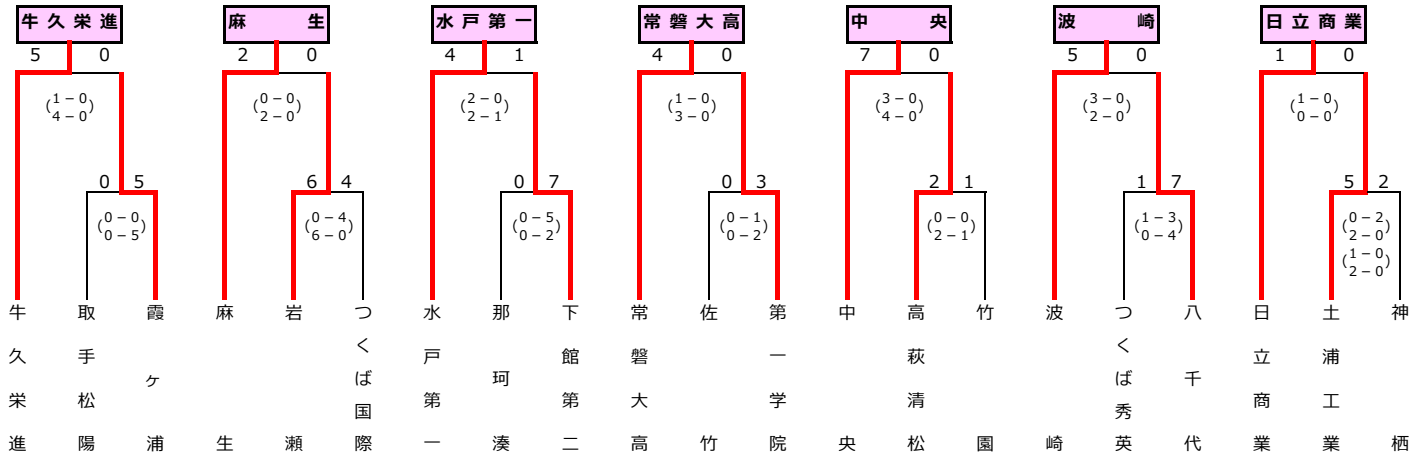

平成29年度第96回全国高校サッカー選手権大会茨城県予選会 1次予選結果

会		場	
A	セキショウチャレンジスタジアム	F	水戸ツインフィールド天然芝
B	ひたちなかスポーツ広場A	G	たつのごフィールド
C	ひたちなかスポーツ広場B	H	神栖総合公園A
D	折笠運動公園	I	神栖総合公園B
E	水戸ツインフィールド人工芝	J	北浜多目的球技場

試合時間	
①	11:00~
②	13:30~

総和工業