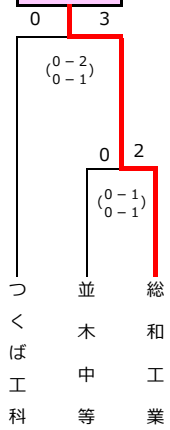

平成29年度第96回全国高校サッカー選手権大会茨城県予選会 1次予選結果

会		場	
A	セキショウチャレンジスタジアム	F	水戸ツインフィールド天然芝
B	ひたちなかスポーツ広場A	G	たつのごフィールド
C	ひたちなかスポーツ広場B	H	神栖総合公園A
D	折笠運動公園	I	神栖総合公園B
E	水戸ツインフィールド人工芝	J	北浜多目的球技場

試合時間	
①	11:00~
②	13:30~

総和工業