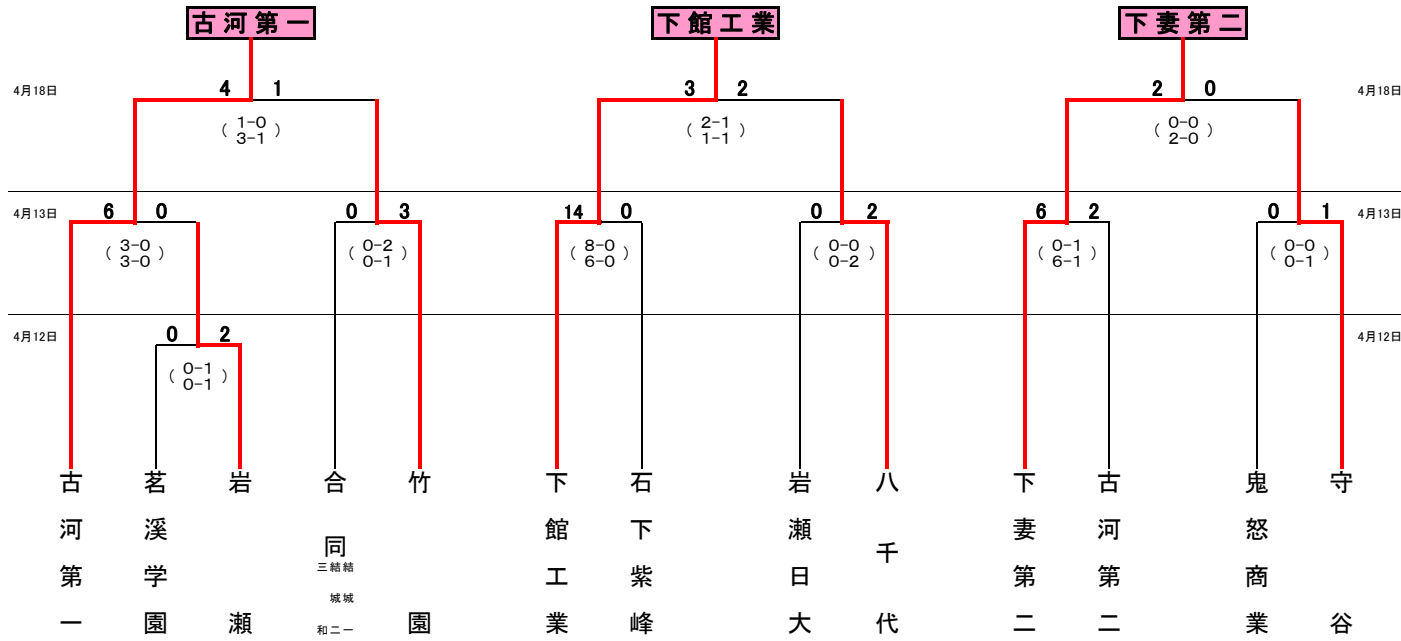

# 平成29年度 関東高校サッカー大会県西地区予選会結果

(会場)

A	セキショウチャレンジスタジアム
B	境町サッカー場
C	筑西運動公園A(上平塚)
D	筑西運動公園B(上平塚)
E	県西総合公園

(時間)

- ① 10:00~
- ② 11:45~
- ③ 13:30~

- (県大会出場校)
- 古河第一
  - 下館工業
  - 下妻第二
  - 古河第三
  - 古河中等
  - 下館第一