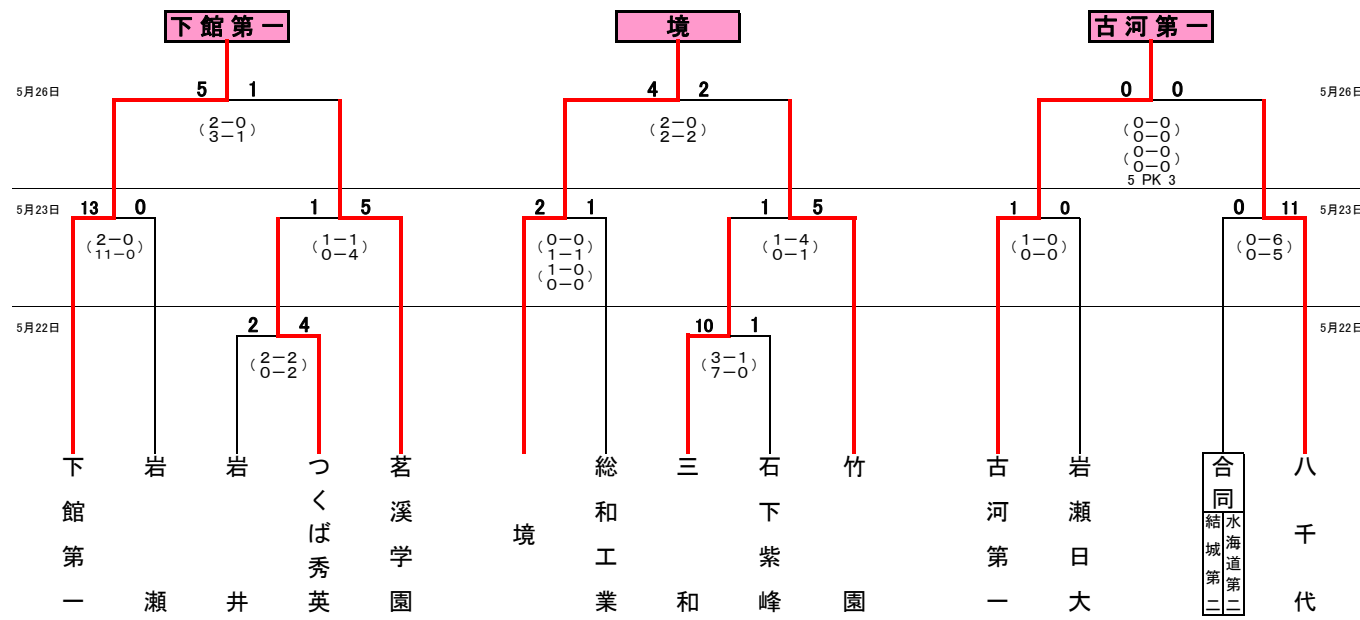

平成27年度 インターハイ 県西地区予選会

(会場)

A	古河市立サッカー場
B	セキショウチャレンジスタジアム
C	並木中等
D	総和工業
E	竹園高
F	岩瀬高
G	三和高
H	八千代高

(時間)

①	10:00~
②	11:45~
③	13:30~

- (県大会出場校)
- 古河第三(シード)
 - 下館第一
 - 境
 - 古河第一
 - 下妻第一
 - 下館工業
 - 下妻第二