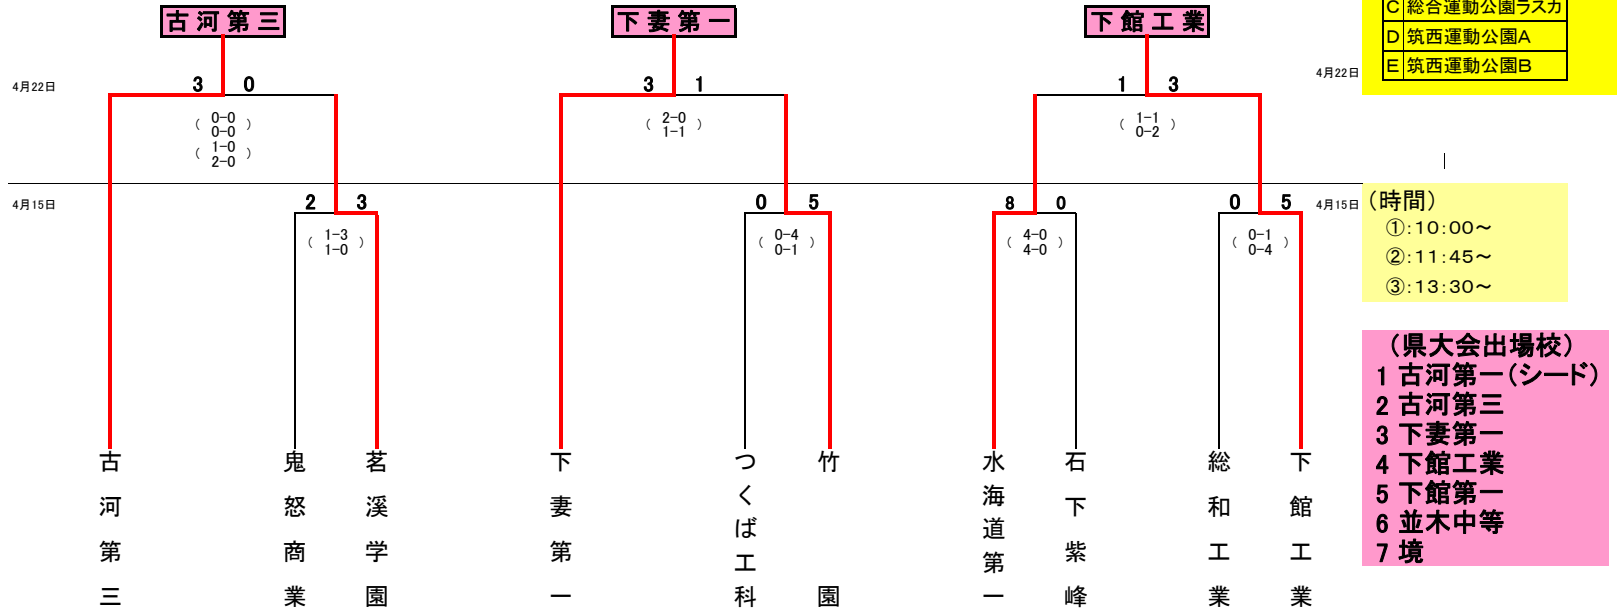

平成27年度 関東大会 県西地区予選会結果

(会場)

A	アントラーズつくば
B	セキショウチャレンジスタジアム
C	総合運動公園ラスカ
D	筑西運動公園A
E	筑西運動公園B

(時間)

①	10:00~
②	11:45~
③	13:30~

- (県大会出場校)
- 古河第一(シード)
 - 古河第三
 - 下妻第一
 - 下館工業
 - 下館第一
 - 並木中等
 - 境