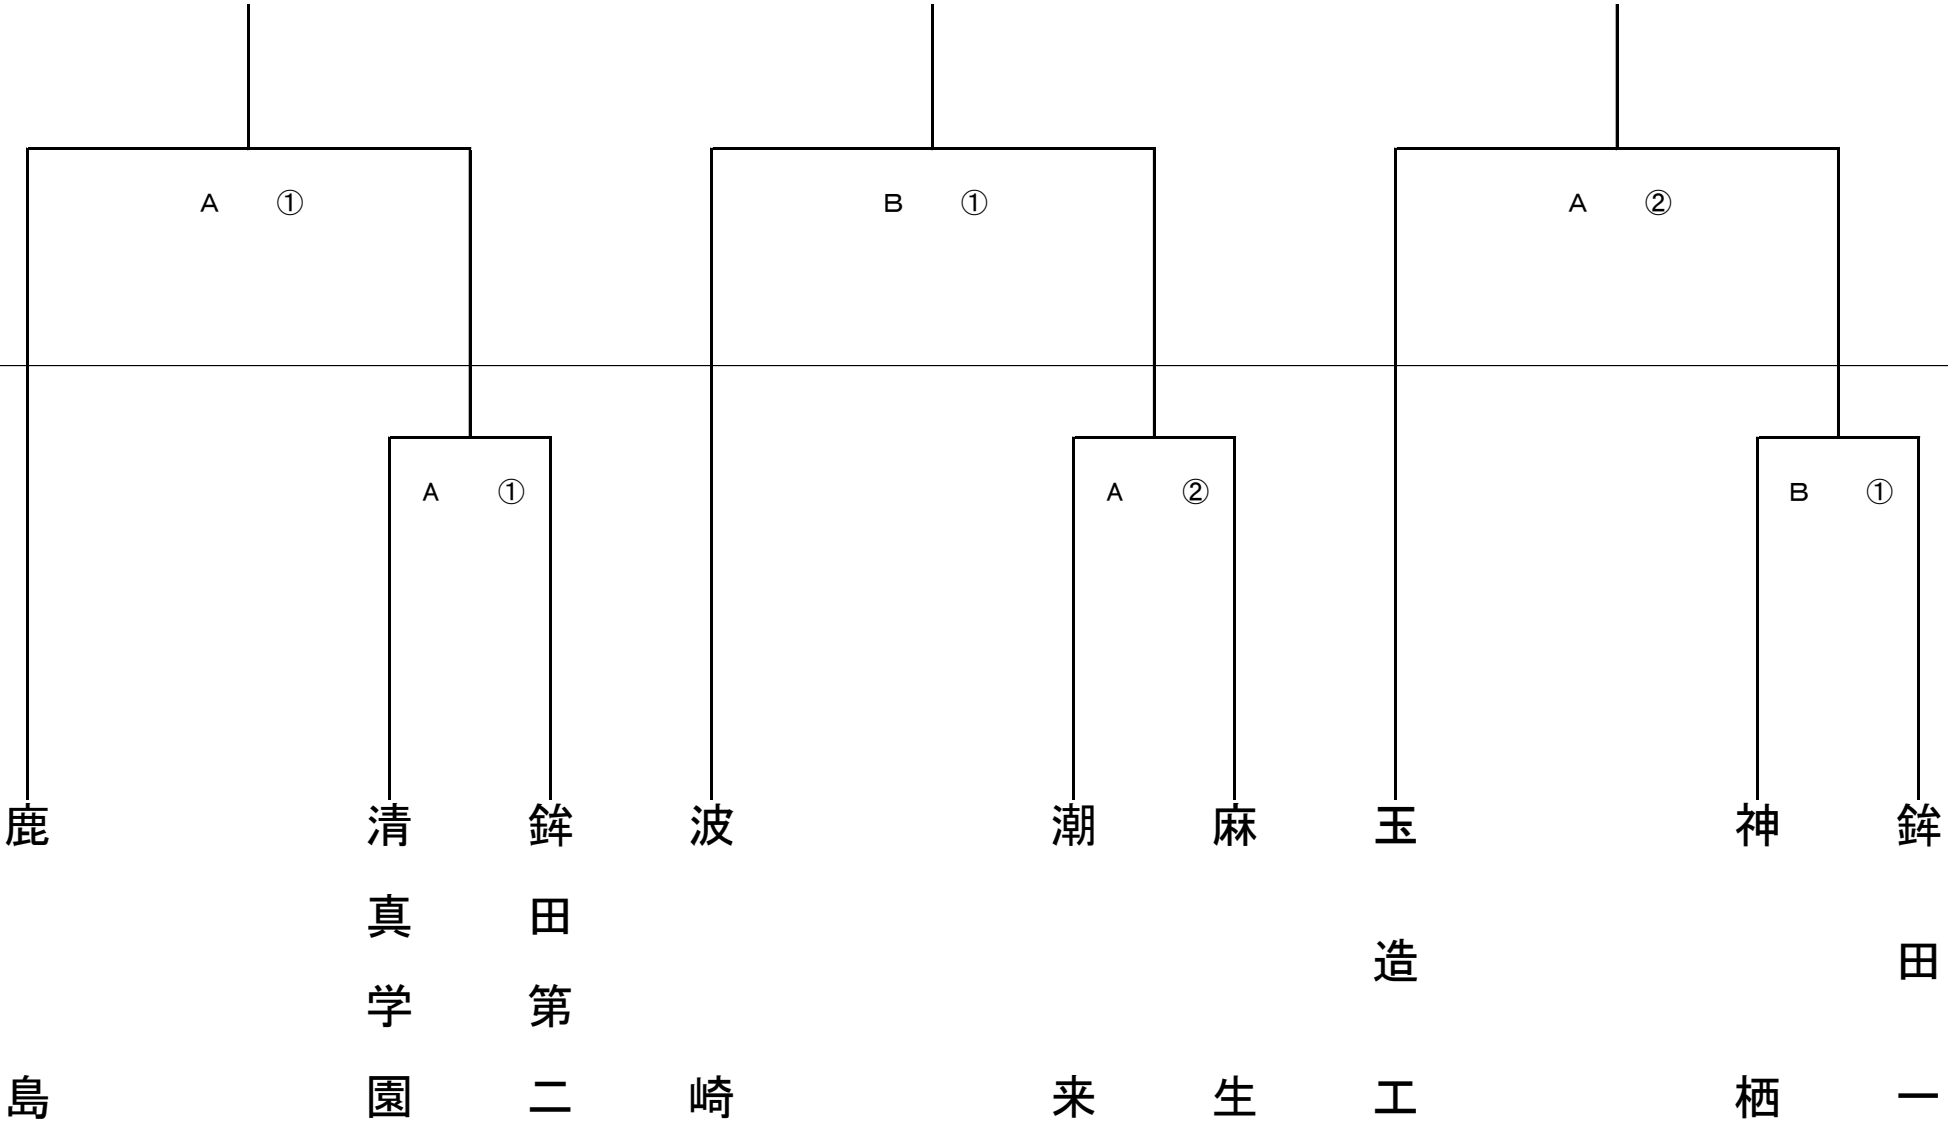

平成26年度 関東高校サッカー大会県東地区予選会

(会場)

A	矢田部サッカー場A
B	矢田部サッカー場B

(時間)

- ①: 11:00~
- ②: 13:30~

4月19日

4月16日

(県大会出場校)

1. 鹿島学園 (シード)
2. 波崎柳川 (シード)
- 3
- 4
- 5