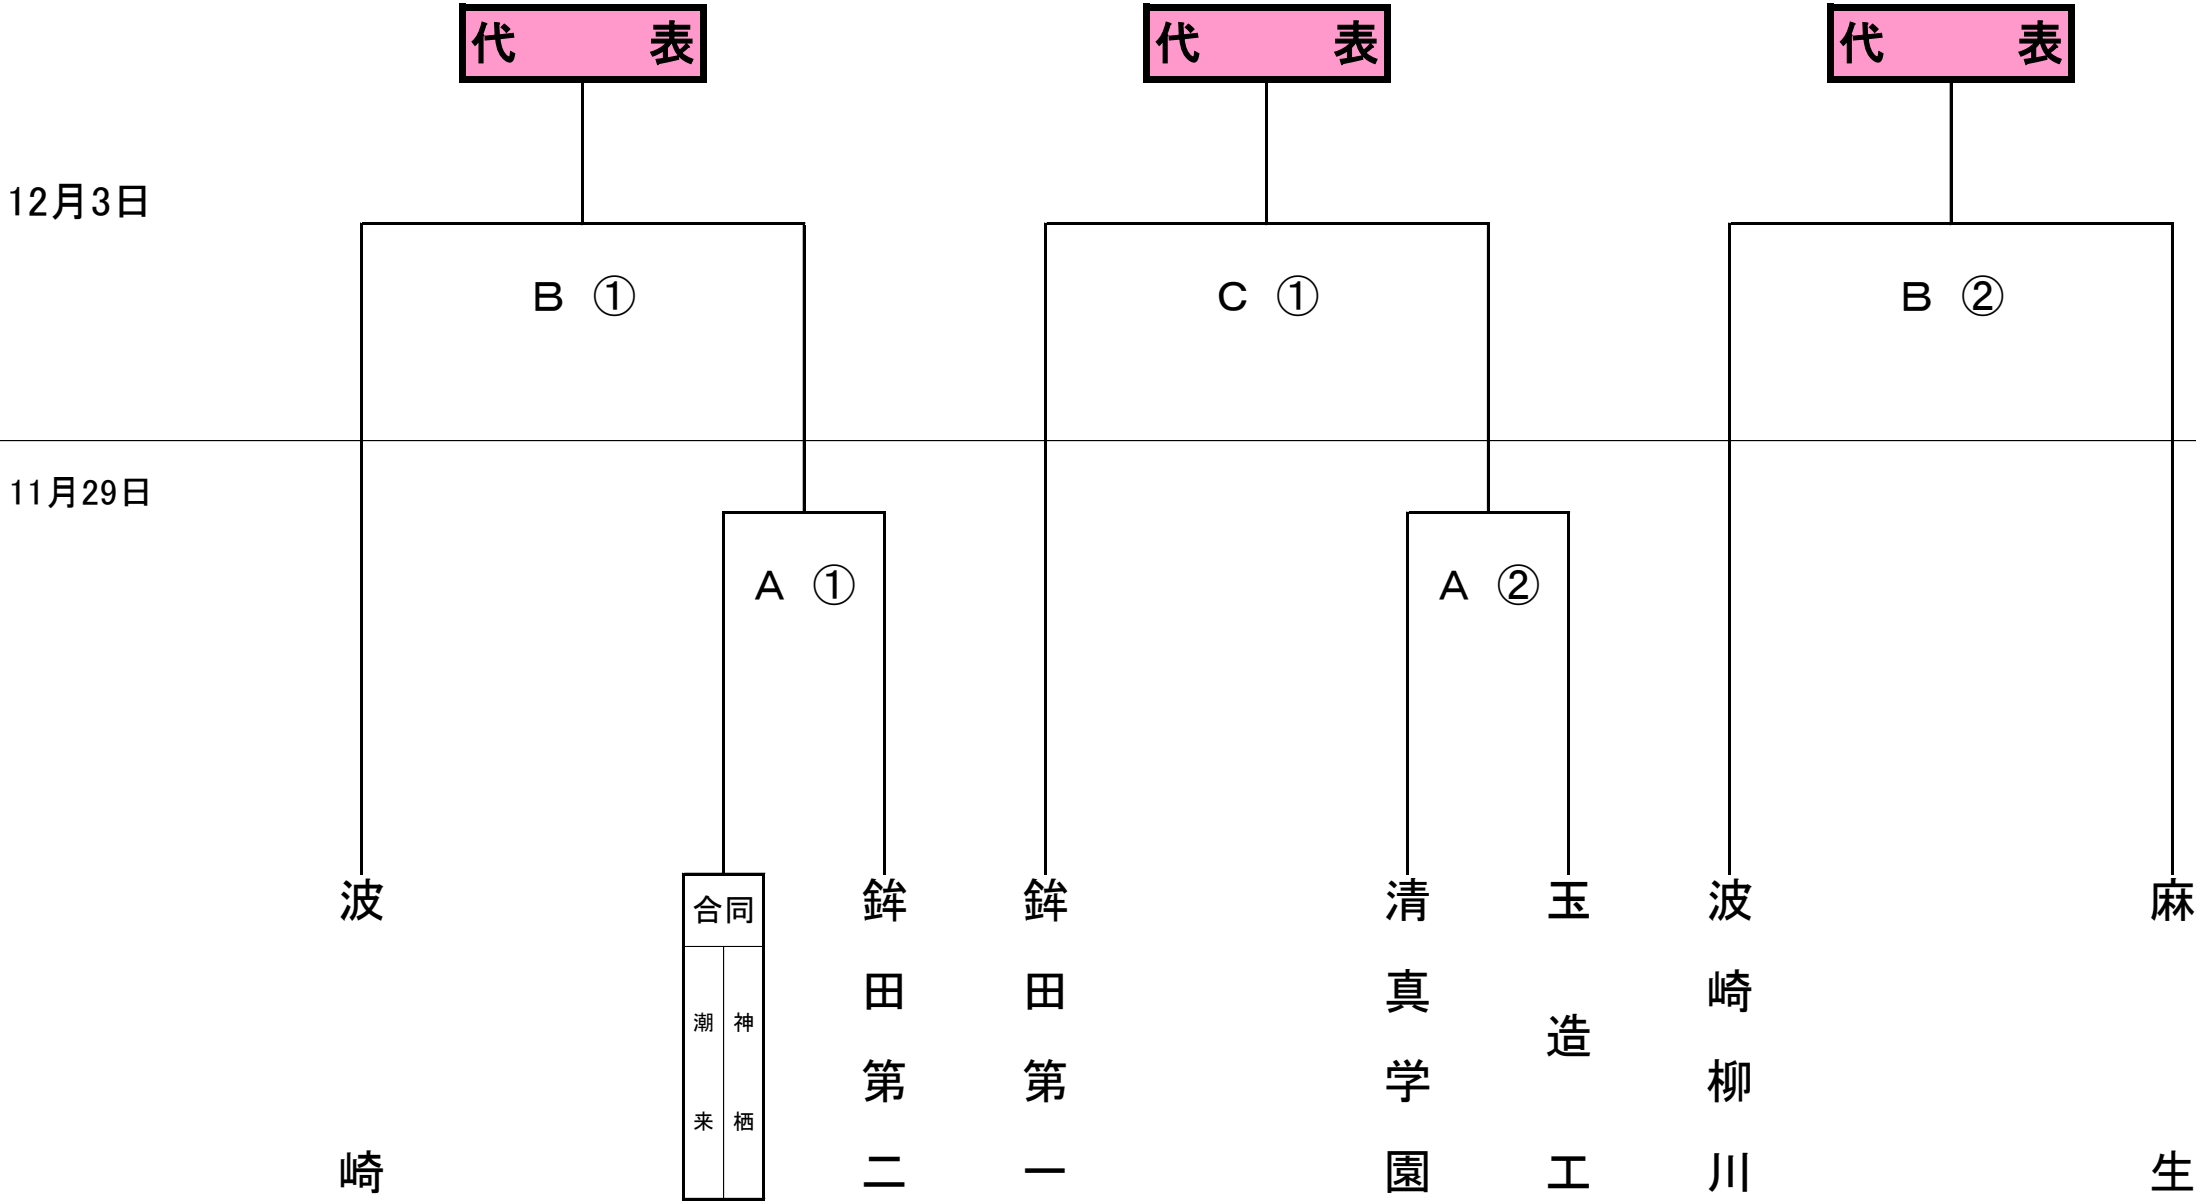

平成26年度 新人サッカー大会県東地区予選会

(会場)

A	矢田部サッカー場A
B	ト伝の郷運動公園A
C	ト伝の郷運動公園B

(時間)

①: 11:00~

②: 13:30~

- (県大会出場校)
1. 鹿島(シード)
 2. 鹿島学園(シード)
 - 3.
 - 4.
 - 5.