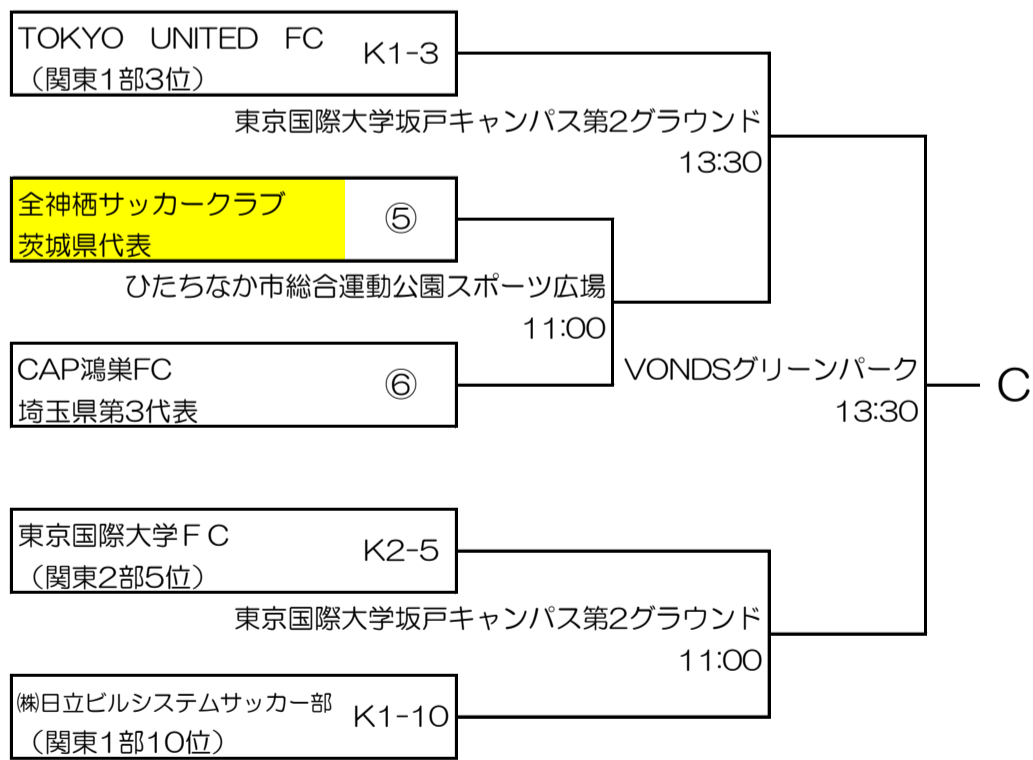

第55回（令和元年度）全国社会人サッカー選手権大会 関東予選 組合せ

2019年3月23日
関東社会人サッカー連盟

6月2日 6月9日 6月16日

6月2日 6月9日 6月16日

- K1-1～10：関東リーグ1部枠
 - K2-1～10：関東リーグ2部枠
 - ①～⑫：都県代表枠
- 埼玉3、東京3、神奈川1、栃木1、
茨城1、千葉1、群馬1、山梨1

試合開始時間（原則として）

| | |
|-----------|--------------------------|
| 1会場1試合の場合 | 13:00 |
| 1会場2試合の場合 | 第1試合 11:00 第2試合 13:30 |