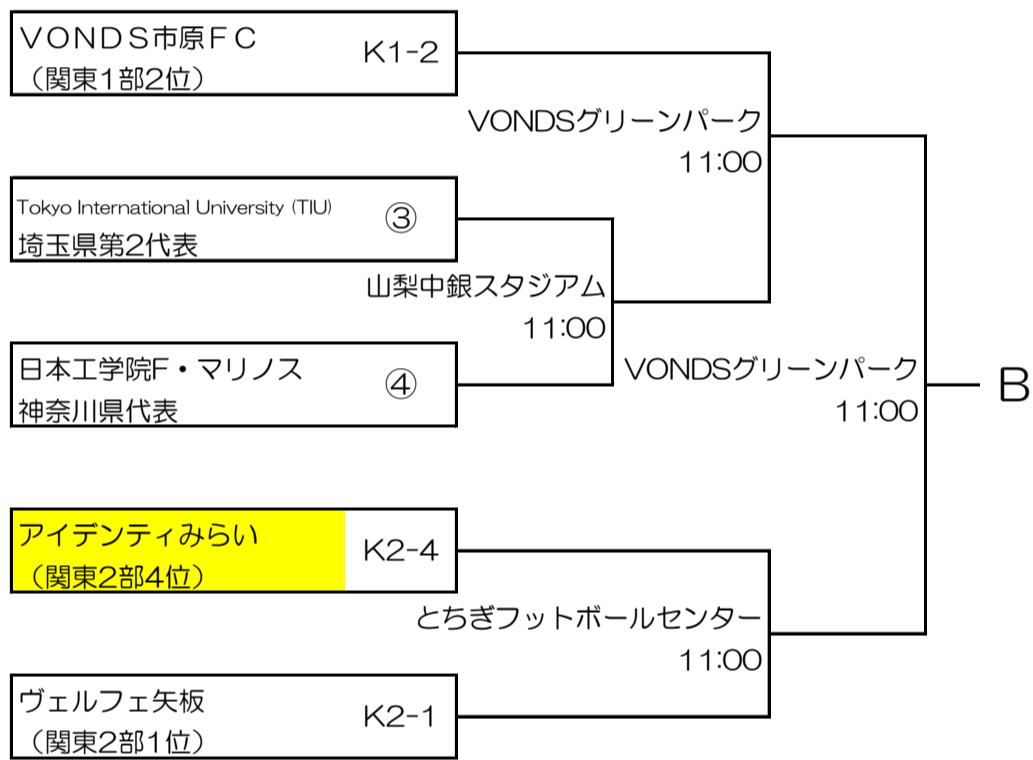

第55回（令和元年度）全国社会人サッカー選手権大会 関東予選 組合せ

2019年3月23日
関東社会人サッカー連盟

6月2日 6月9日 6月16日

6月2日 6月9日 6月16日

- K1-1～10：関東リーグ1部枠
 - K2-1～10：関東リーグ2部枠
 - ①～⑫：都県代表枠
- 埼玉3、東京3、神奈川1、栃木1、
茨城1、千葉1、群馬1、山梨1

試合開始時間（原則として）

| | |
|-----------|--------------------------|
| 1会場1試合の場合 | 13:00 |
| 1会場2試合の場合 | 第1試合 11:00 第2試合 13:30 |