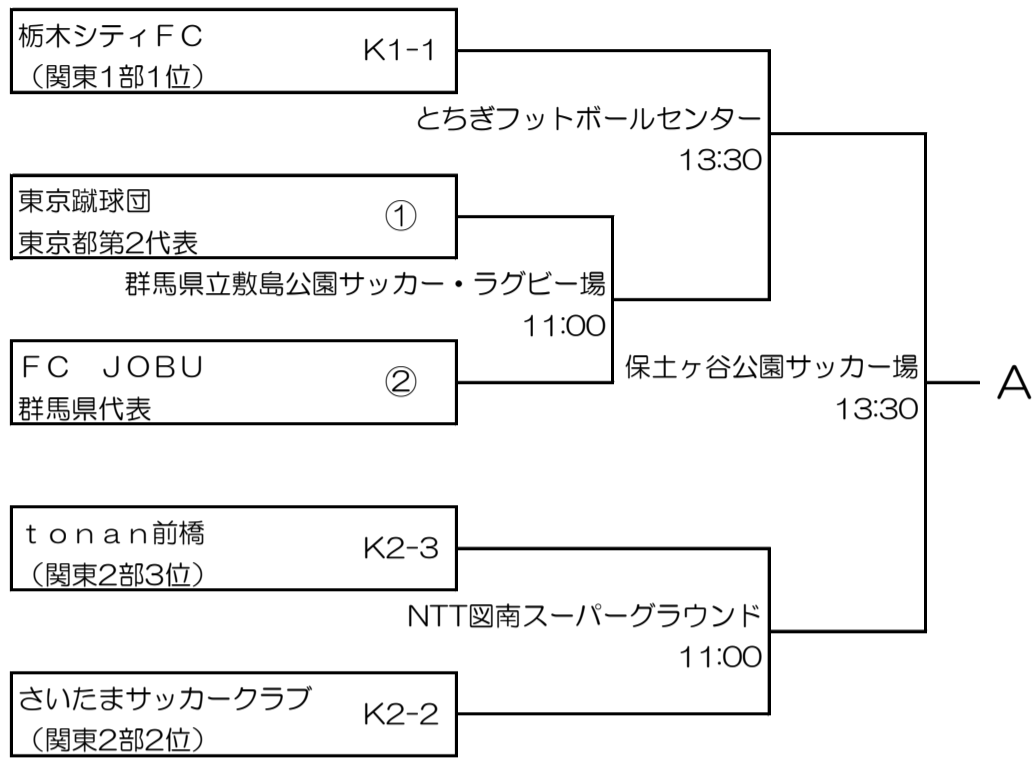

第55回（令和元年度）全国社会人サッカー選手権大会 関東予選 組合せ

2019年3月23日
関東社会人サッカー連盟

6月2日 6月9日 6月16日

6月2日 6月9日 6月16日

- K1-1～10：関東リーグ1部枠
 - K2-1～10：関東リーグ2部枠
 - ①～⑫：都県代表枠
- 埼玉3、東京3、神奈川1、栃木1、
茨城1、千葉1、群馬1、山梨1

試合開始時間（原則として）

| | |
|-----------|--------------------------|
| 1会場1試合の場合 | 13:00 |
| 1会場2試合の場合 | 第1試合 11:00 第2試合 13:30 |