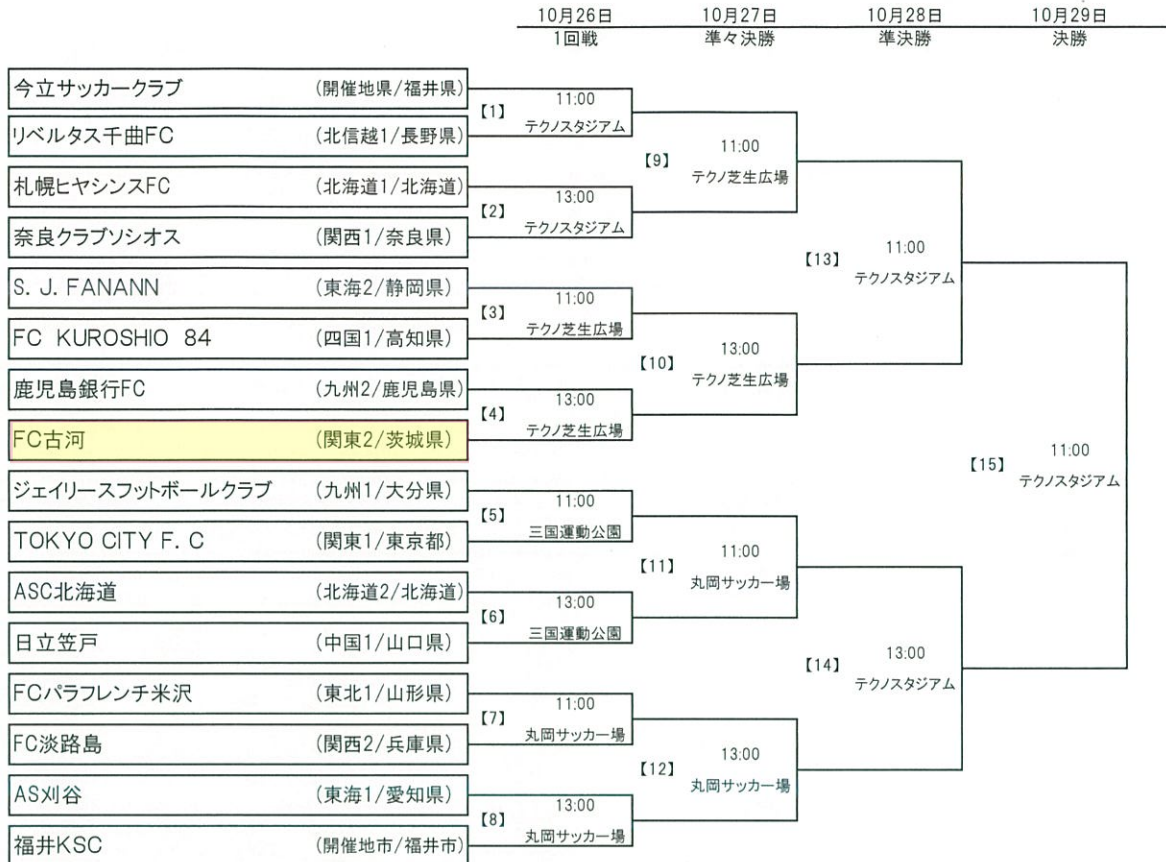

第26回全国クラブチームサッカー選手権大会 トーナメント表

※カッコ内の数字は【マッチナンバー】

会場	A: テクノスタジアム: テクノポート福井総合公園スタジアム	C: 三国運動公園: 三国運動公園人工芝グラウンド
	B: テクノ芝生広場: テクノポート福井総合公園芝生広場	D: 丸岡サッカー場: 丸岡スポーツランドサッカー場