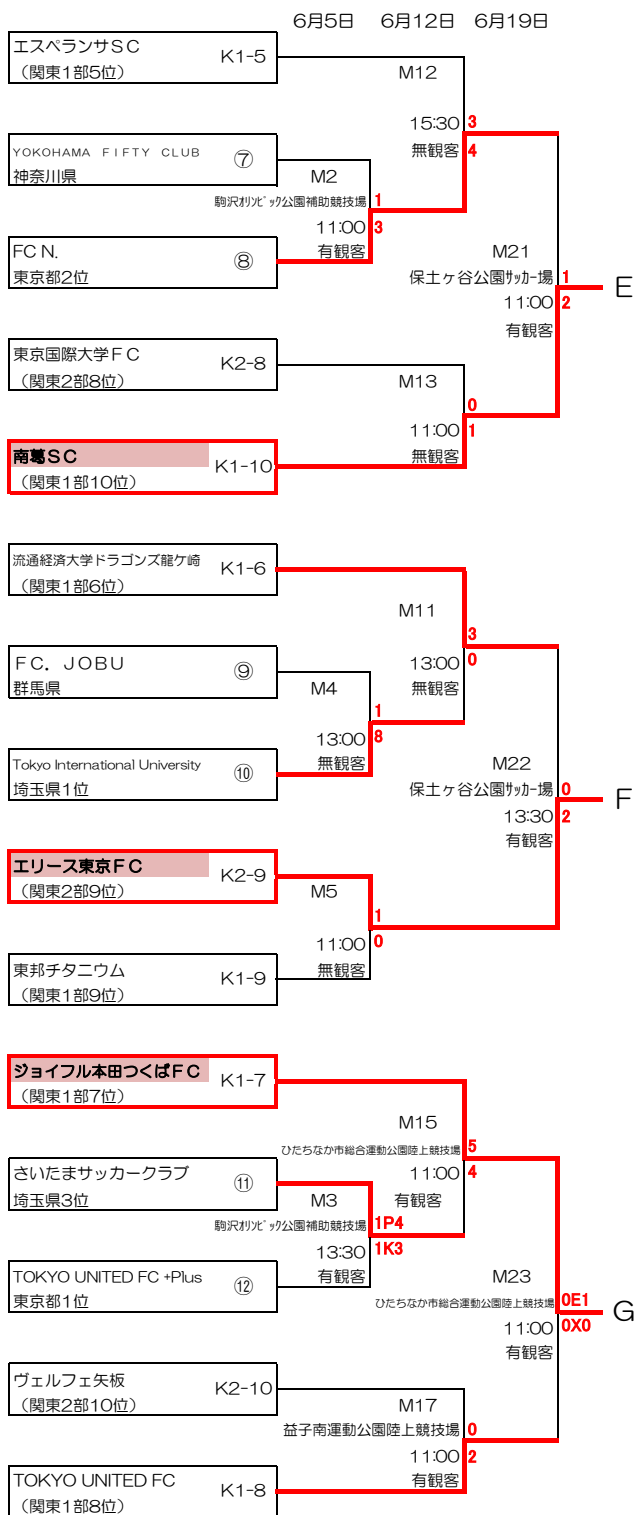

第58回（2022年度）全国社会人サッカー選手権大会 関東予選 組合せ

2022年6月19日
関東社会人サッカー連盟

- K1-1～10：関東リーグ1部枠
 - K2-1～10：関東リーグ2部枠
 - ①～⑫：都県代表枠
- 埼玉3、東京3、神奈川1、栃木1、茨城1、千葉1、群馬1、山梨1

試合開始時間（原則として）

1会場1試合の場合	13:00
1会場2試合の場合	第1試合 11:00 第2試合 13:30