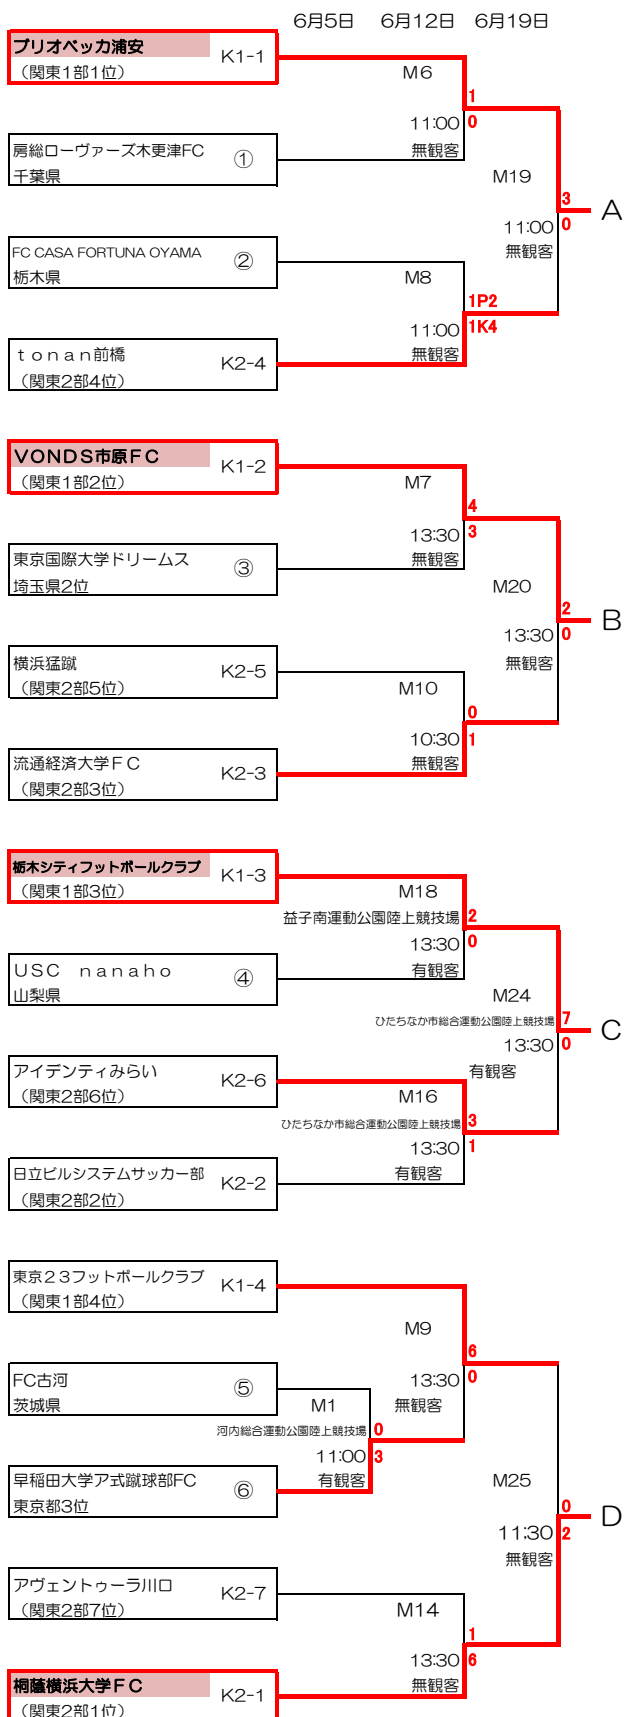

第58回（2022年度）全国社会人サッカー選手権大会 関東予選 組合せ

2022年6月19日
関東社会人サッカー連盟

- K1-1～10：関東リーグ1部枠
 - K2-1～10：関東リーグ2部枠
 - ①～⑫：都県代表枠
- 埼玉3、東京3、神奈川1、栃木1、茨城1、千葉1、群馬1、山梨1

試合開始時間（原則として）

1会場1試合の場合	13:00
1会場2試合の場合	第1試合 11:00 第2試合 13:30