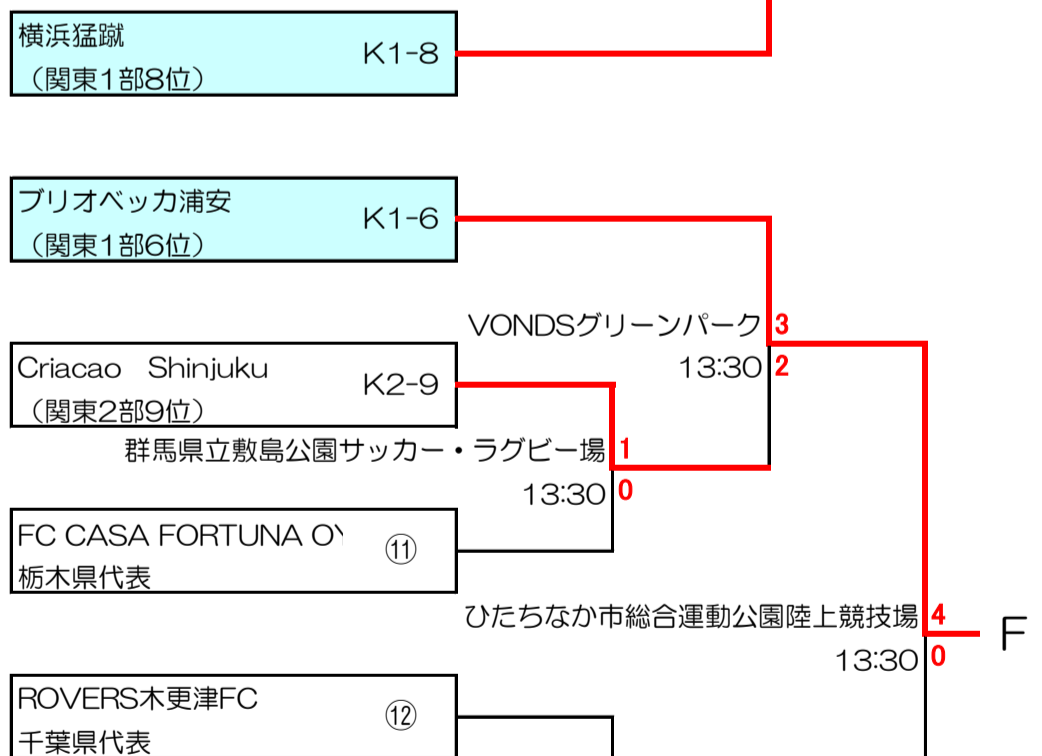

第55回（令和元年度）全国社会人サッカー選手権大会 関東予選 組合せ

2019年6月16日
関東社会人サッカー連盟

6月2日 6月9日 6月16日

6月2日 6月9日 6月16日

- K1-1～10：関東リーグ1部枠
 - K2-1～10：関東リーグ2部枠
 - ①～⑫：都県代表枠
- 埼玉3、東京3、神奈川1、栃木1、茨城1、千葉1、群馬1、山梨1

試合開始時間（原則として）

1会場1試合の場合	13:00
1会場2試合の場合	第1試合 11:00 第2試合 13:30