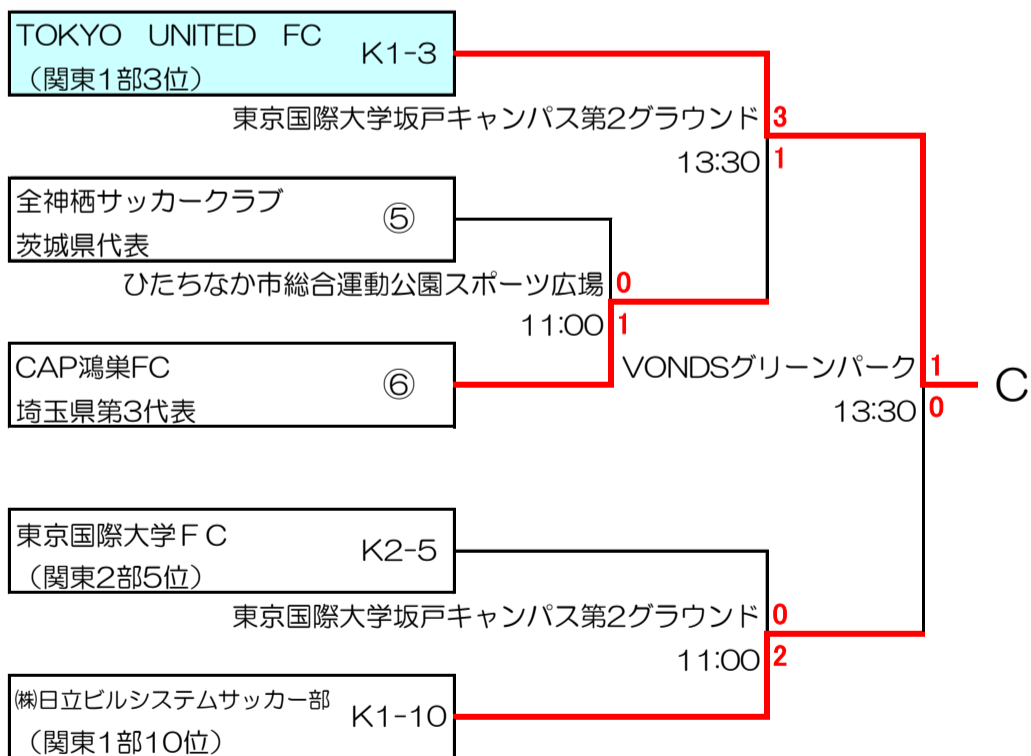

第55回（令和元年度）全国社会人サッカー選手権大会 関東予選 組合せ

2019年6月16日
関東社会人サッカー連盟

6月2日 6月9日 6月16日

6月2日 6月9日 6月16日

- K1-1～10：関東リーグ1部枠
 - K2-1～10：関東リーグ2部枠
 - ①～⑫：都県代表枠
- 埼玉3、東京3、神奈川1、栃木1、茨城1、千葉1、群馬1、山梨1

試合開始時間（原則として）

1会場1試合の場合	13:00
1会場2試合の場合	第1試合 11:00 第2試合 13:30