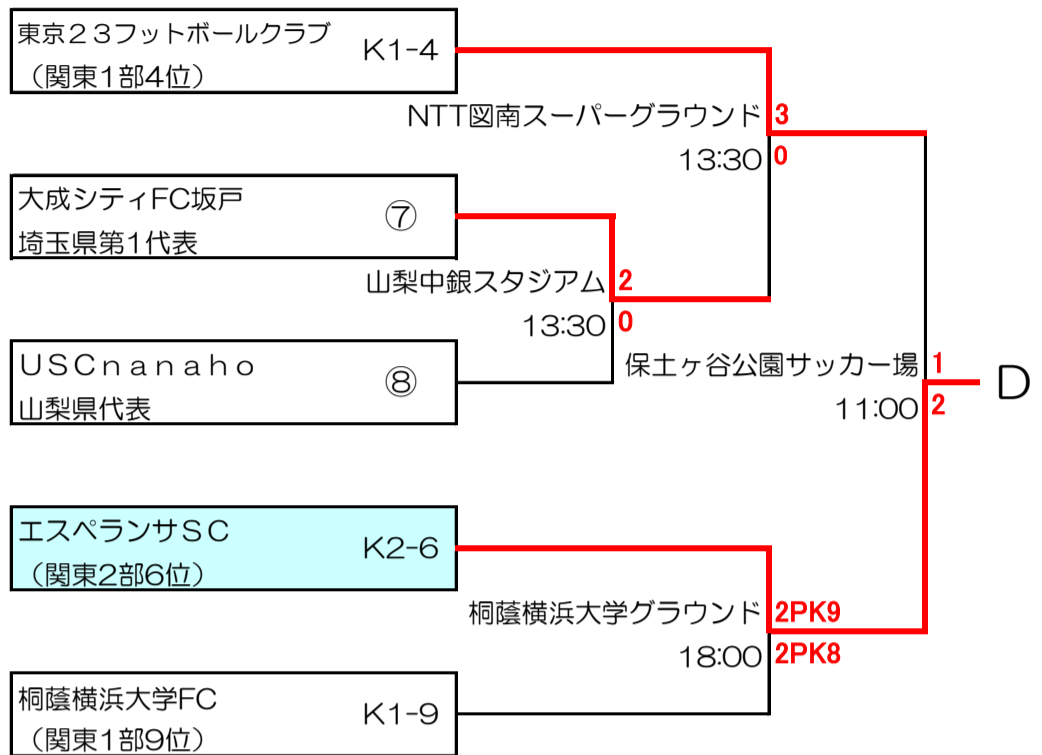

第55回（令和元年度）全国社会人サッカー選手権大会 関東予選 組合せ

2019年6月16日
関東社会人サッカー連盟

6月2日 6月9日 6月16日

6月2日 6月9日 6月16日

- K1-1～10：関東リーグ1部枠
 - K2-1～10：関東リーグ2部枠
 - ①～⑫：都県代表枠
- 埼玉3、東京3、神奈川1、栃木1、茨城1、千葉1、群馬1、山梨1

試合開始時間（原則として）

1会場1試合の場合	13:00
1会場2試合の場合	第1試合 11:00 第2試合 13:30