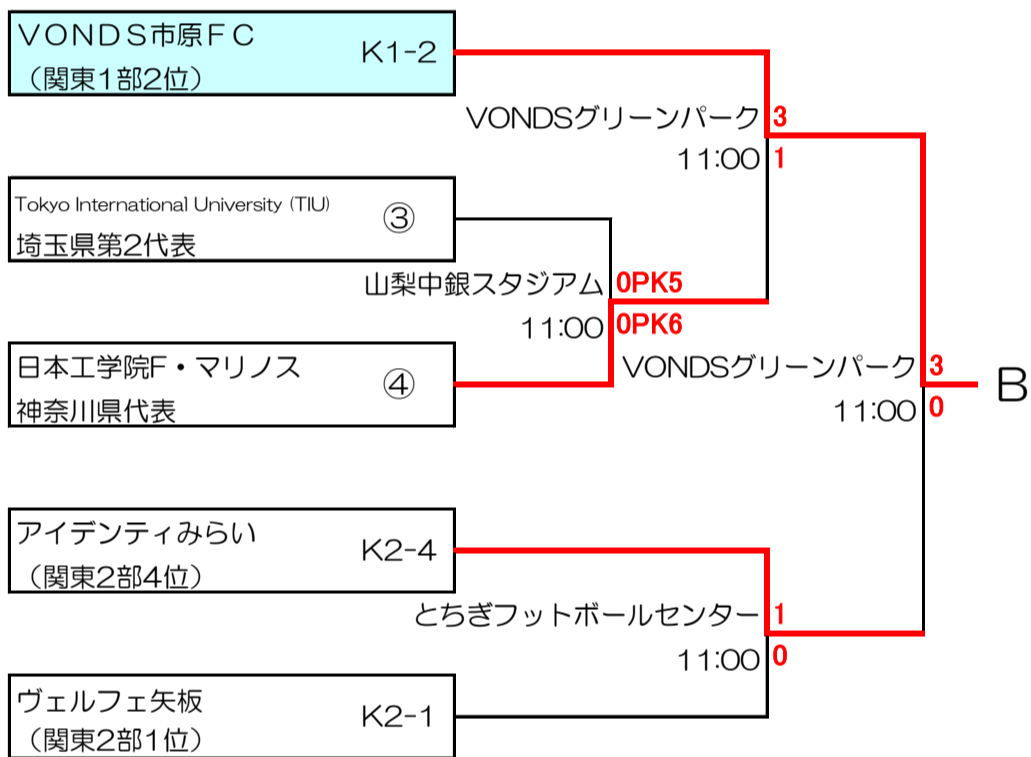

第55回（令和元年度）全国社会人サッカー選手権大会 関東予選 組合せ

2019年6月16日
関東社会人サッカー連盟

6月2日 6月9日 6月16日

6月2日 6月9日 6月16日

- K1-1～10：関東リーグ1部枠
 - K2-1～10：関東リーグ2部枠
 - ①～⑫：都県代表枠
- 埼玉3、東京3、神奈川1、栃木1、茨城1、千葉1、群馬1、山梨1

試合開始時間（原則として）

1会場1試合の場合	13:00
1会場2試合の場合	第1試合 11:00 第2試合 13:30