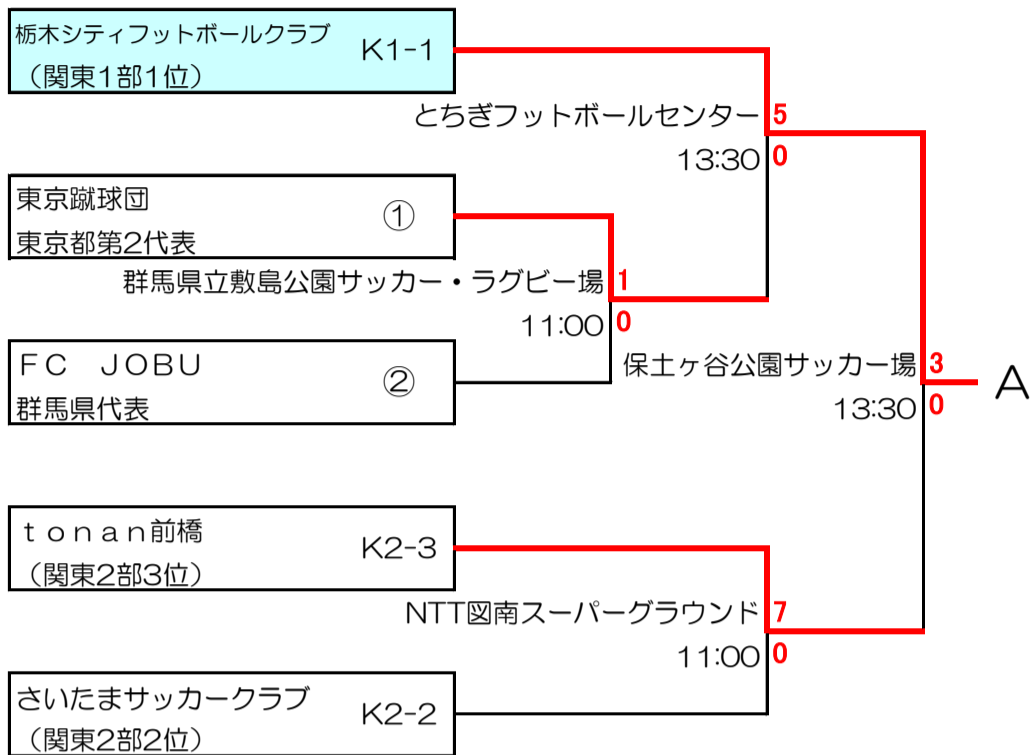

第55回（令和元年度）全国社会人サッカー選手権大会 関東予選 組合せ

2019年6月16日
関東社会人サッカー連盟

6月2日 6月9日 6月16日

6月2日 6月9日 6月16日

- K1-1～10：関東リーグ1部枠
 - K2-1～10：関東リーグ2部枠
 - ①～⑫：都県代表枠
- 埼玉3、東京3、神奈川1、栃木1、茨城1、千葉1、群馬1、山梨1

試合開始時間（原則として）

1会場1試合の場合	13:00
1会場2試合の場合	第1試合 11:00 第2試合 13:30