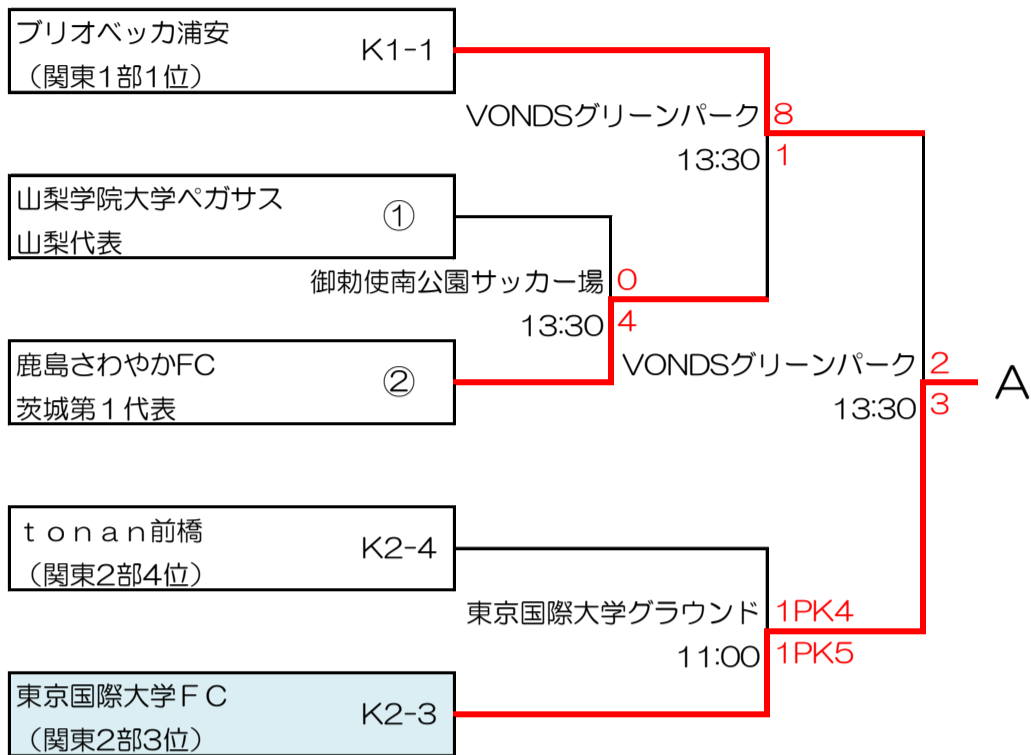

第54回（平成30年度）全国社会人サッカー選手権大会 関東予選 組合せ

2018年6月17日
関東社会人サッカー連盟

6月3日 6月10日 6月17日

6月3日 6月10日 6月17日

- K1-1～10：関東リーグ1部枠 **9チーム**
- K2-1～10：関東リーグ2部枠
- ①～⑫+⑬：都県代表枠
埼玉3、東京3、神奈川1、栃木1、茨城2、千葉1、群馬1、山梨1

試合開始時間（原則として）
 1会場1試合の場合 13:00
 1会場2試合の場合 第1試合 11:00
 第2試合 13:30