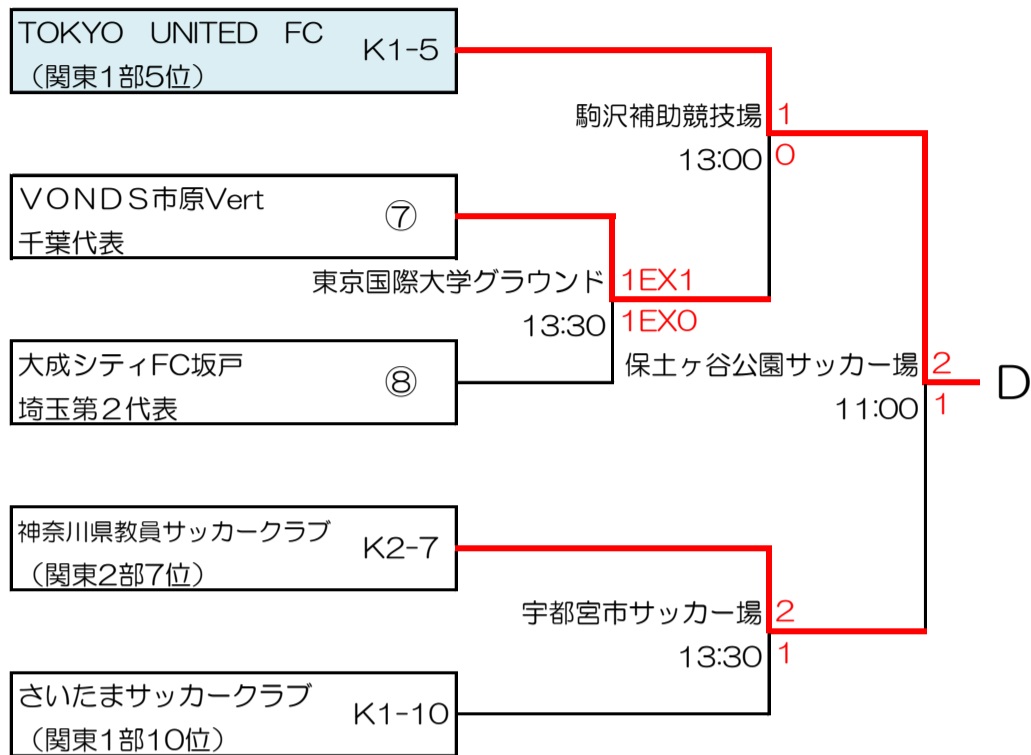

第54回（平成30年度）全国社会人サッカー選手権大会 関東予選 組合せ

2018年6月17日
関東社会人サッカー連盟

6月3日 6月10日 6月17日

6月3日 6月10日 6月17日

- K1-1～10：関東リーグ1部枠 **9チーム**
- K2-1～10：関東リーグ2部枠
- ①～⑫+⑬：都県代表枠
埼玉3、東京3、神奈川1、栃木1、茨城2、千葉1、群馬1、山梨1

試合開始時間（原則として）
 1会場1試合の場合 13:00
 1会場2試合の場合 第1試合 11:00
 第2試合 13:30