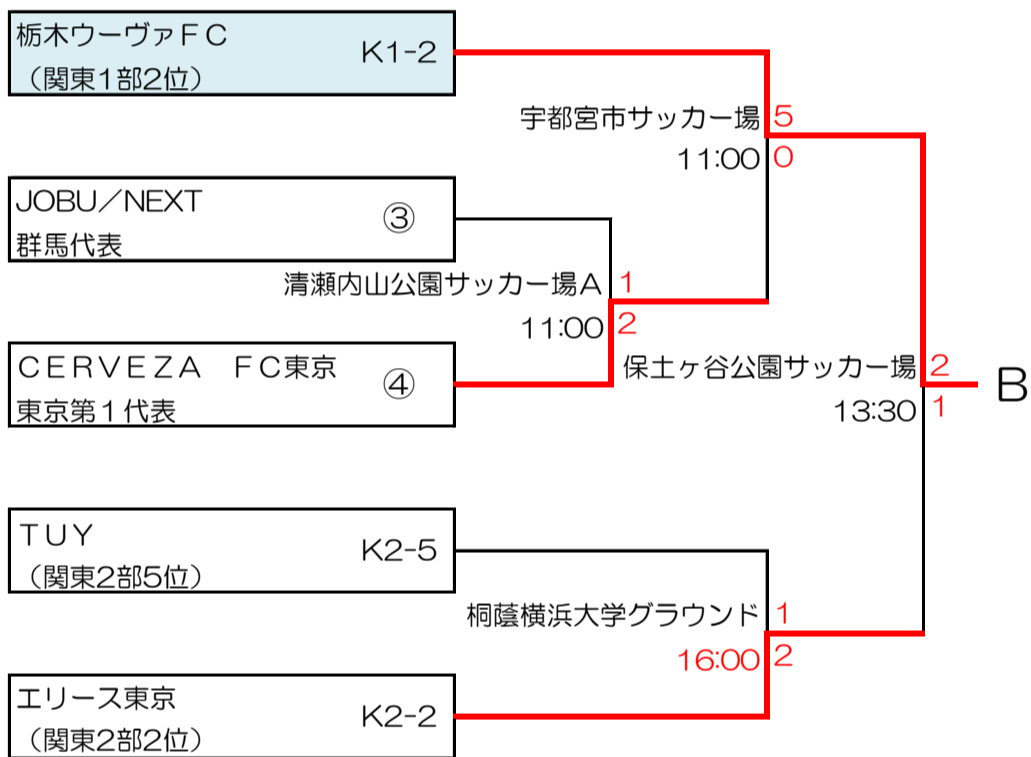

第54回（平成30年度）全国社会人サッカー選手権大会 関東予選 組合せ

2018年6月17日
関東社会人サッカー連盟

6月3日 6月10日 6月17日

6月3日 6月10日 6月17日

- K1-1～10：関東リーグ1部枠 **9チーム**
- K2-1～10：関東リーグ2部枠
- ①～⑫+⑬：都県代表枠
埼玉3、東京3、神奈川1、栃木1、茨城2、千葉1、群馬1、山梨1

試合開始時間（原則として）
 1会場1試合の場合 13:00
 1会場2試合の場合 第1試合 11:00
 第2試合 13:30