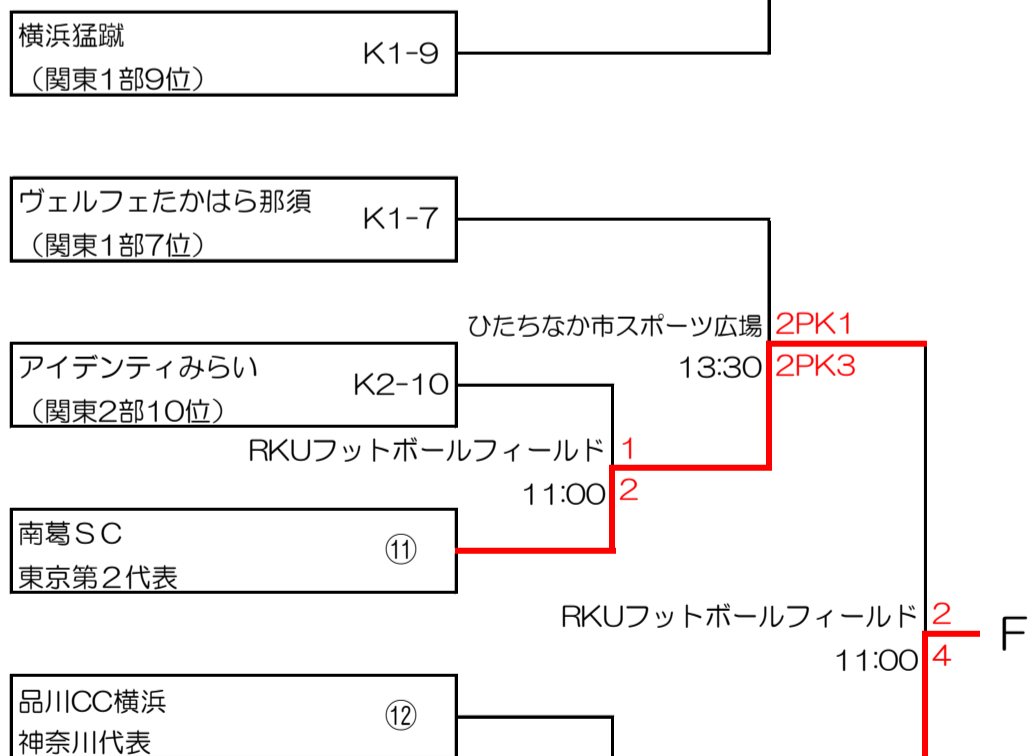

第54回（平成30年度）全国社会人サッカー選手権大会 関東予選 組合せ

2018年6月17日
関東社会人サッカー連盟

6月3日 6月10日 6月17日

6月3日 6月10日 6月17日

- K1-1～10：関東リーグ1部枠 **9チーム**
- K2-1～10：関東リーグ2部枠
- ①～⑫+⑬：都県代表枠
埼玉3、東京3、神奈川1、栃木1、茨城2、千葉1、群馬1、山梨1

試合開始時間（原則として）
 1会場1試合の場合 13:00
 1会場2試合の場合 第1試合 11:00
 第2試合 13:30