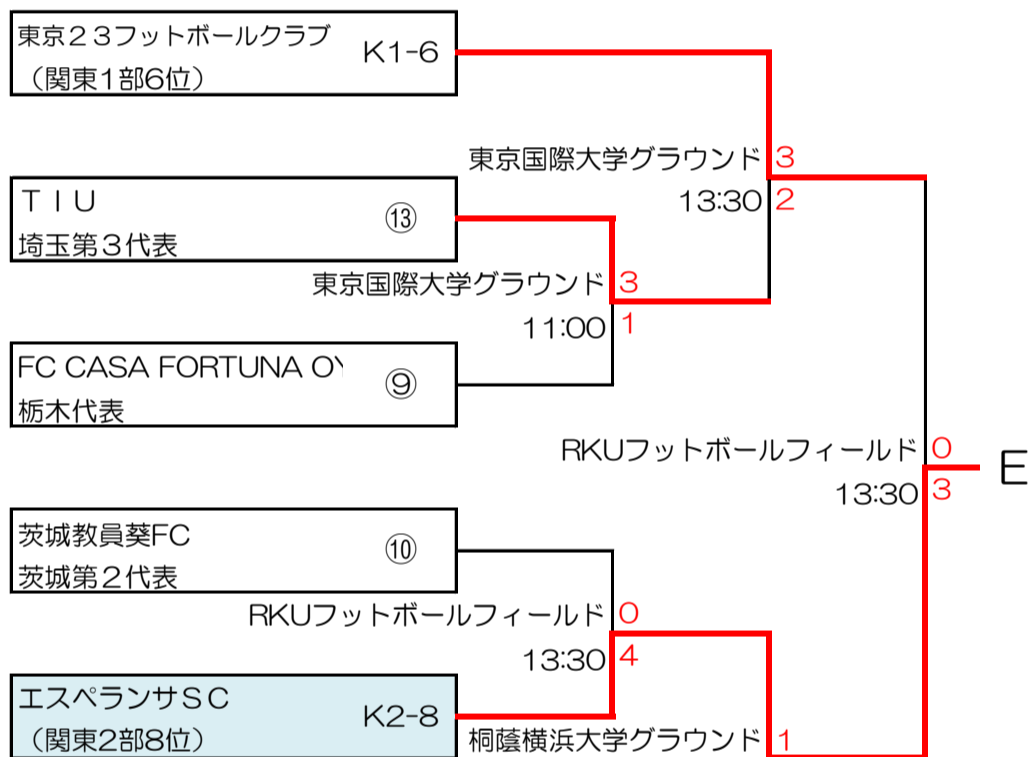

第54回（平成30年度）全国社会人サッカー選手権大会 関東予選 組合せ

2018年6月17日
関東社会人サッカー連盟

6月3日 6月10日 6月17日

6月3日 6月10日 6月17日

- K1-1～10：関東リーグ1部枠 **9チーム**
- K2-1～10：関東リーグ2部枠
- ①～⑫+⑬：都県代表枠
埼玉3、東京3、神奈川1、栃木1、茨城2、千葉1、群馬1、山梨1

試合開始時間（原則として）
 1会場1試合の場合 13:00
 1会場2試合の場合 第1試合 11:00
 第2試合 13:30