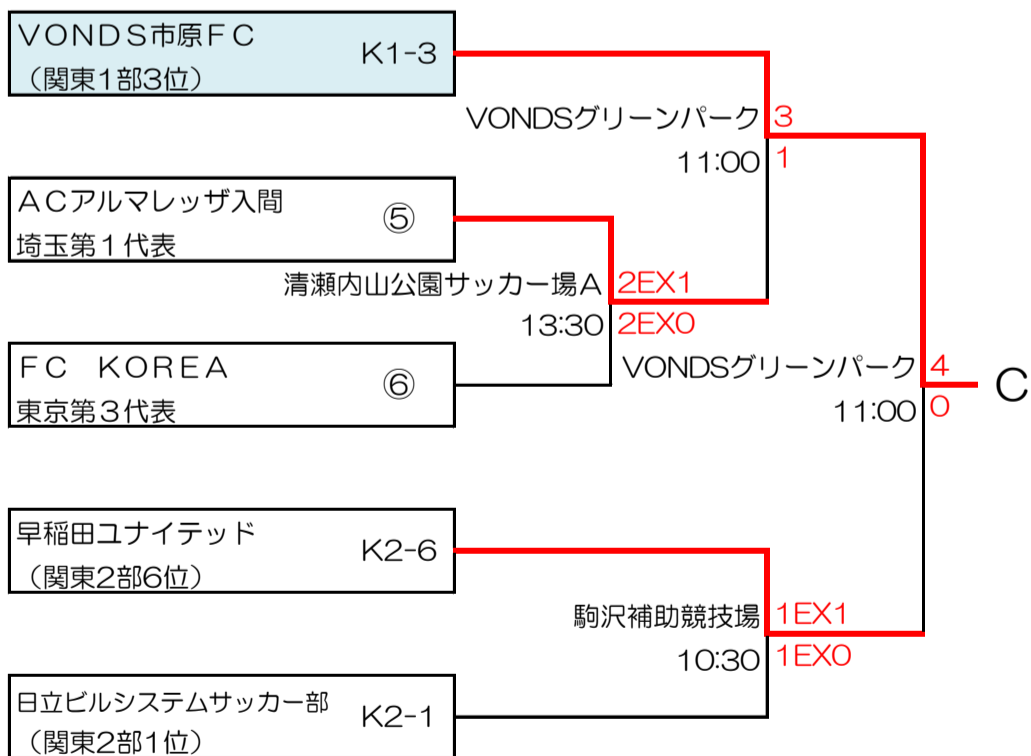

第54回（平成30年度）全国社会人サッカー選手権大会 関東予選 組合せ

2018年6月17日
関東社会人サッカー連盟

6月3日 6月10日 6月17日

6月3日 6月10日 6月17日

- K1-1～10：関東リーグ1部枠 **9チーム**
- K2-1～10：関東リーグ2部枠
- ①～⑫+⑬：都県代表枠
埼玉3、東京3、神奈川1、栃木1、茨城2、千葉1、群馬1、山梨1

試合開始時間（原則として）
 1会場1試合の場合 13:00
 1会場2試合の場合 第1試合 11:00
 第2試合 13:30