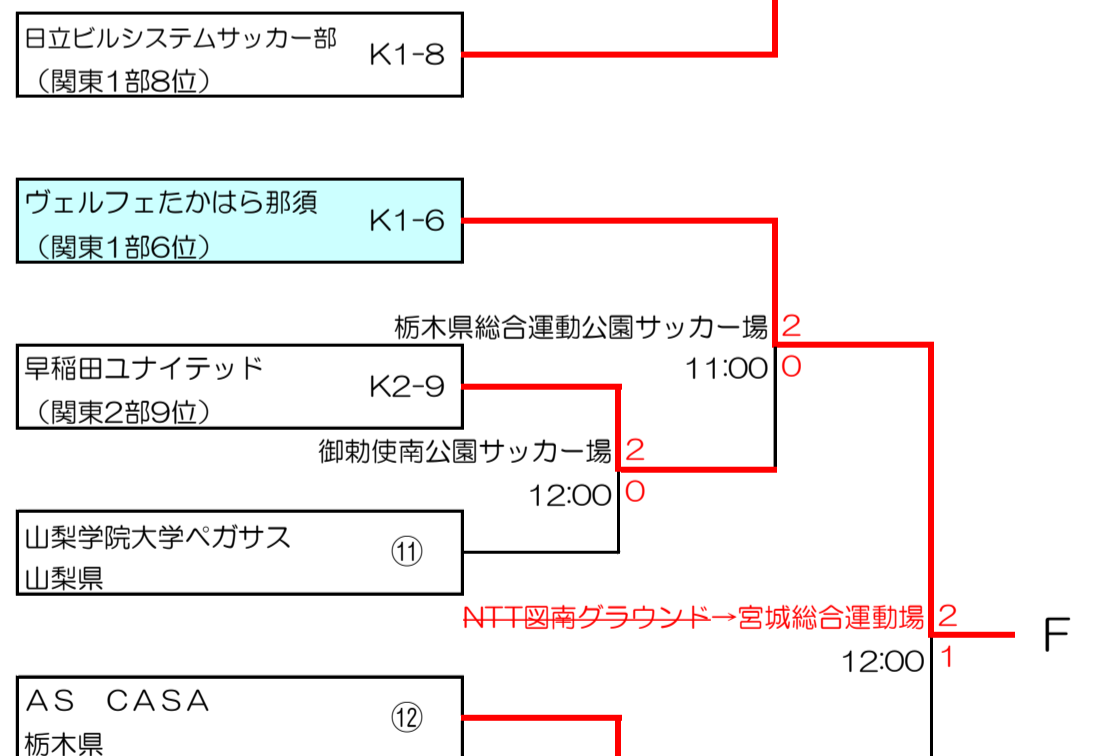

第51回（平成27年度）全国社会人サッカー選手権大会 関東予選 組合せ及び結果

2015年6月15日
関東社会人サッカー連盟

6月7日 6月13日 6月14日

6月7日 6月13日 6月14日

- K1-1～10：関東リーグ1部枠
 - K2-1～10：関東リーグ2部枠
 - ①～⑫：都県代表枠
- 埼玉3、東京3、神奈川1、栃木1、
茨城1、千葉1、群馬1、山梨1

試合開始時間（原則として）

1会場1試合の場合	13:00
1会場2試合の場合	第1試合 12:00 第2試合 14:00