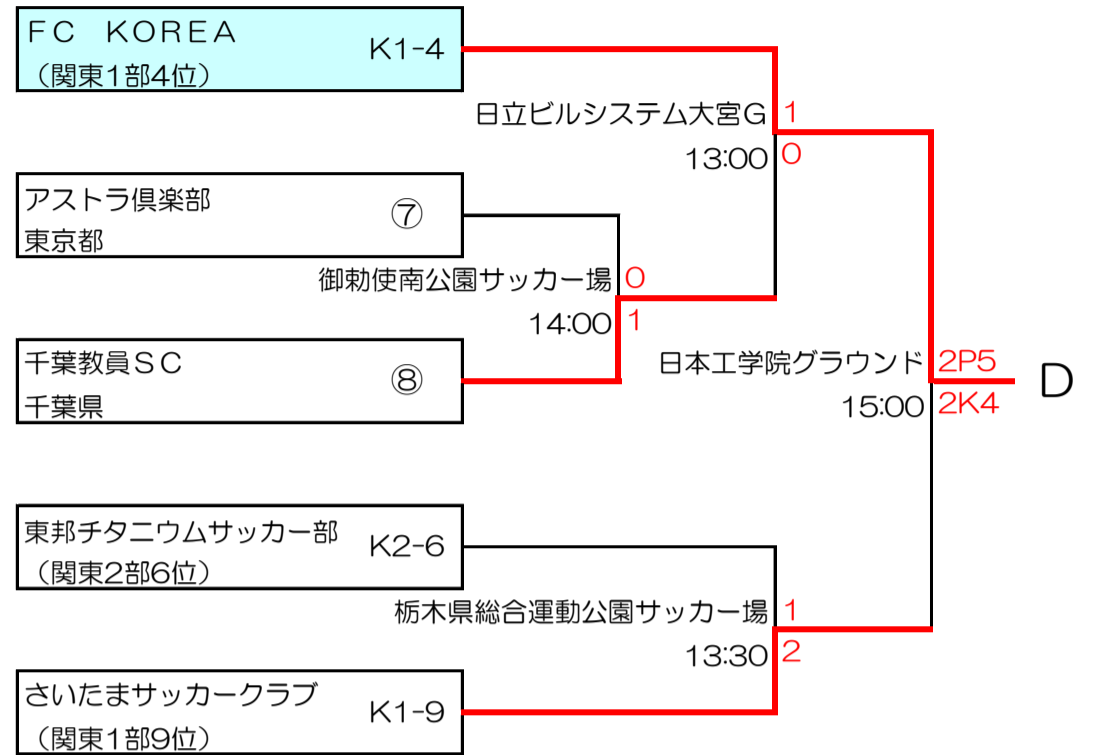

第51回（平成27年度）全国社会人サッカー選手権大会 関東予選 組合せ及び結果

2015年6月15日
関東社会人サッカー連盟

6月7日 6月13日 6月14日

6月7日 6月13日 6月14日

- K1-1～10：関東リーグ1部枠
 - K2-1～10：関東リーグ2部枠
 - ①～⑫：都県代表枠
- 埼玉3、東京3、神奈川1、栃木1、
茨城1、千葉1、群馬1、山梨1

試合開始時間（原則として）

1会場1試合の場合	13:00
1会場2試合の場合	第1試合 12:00 第2試合 14:00