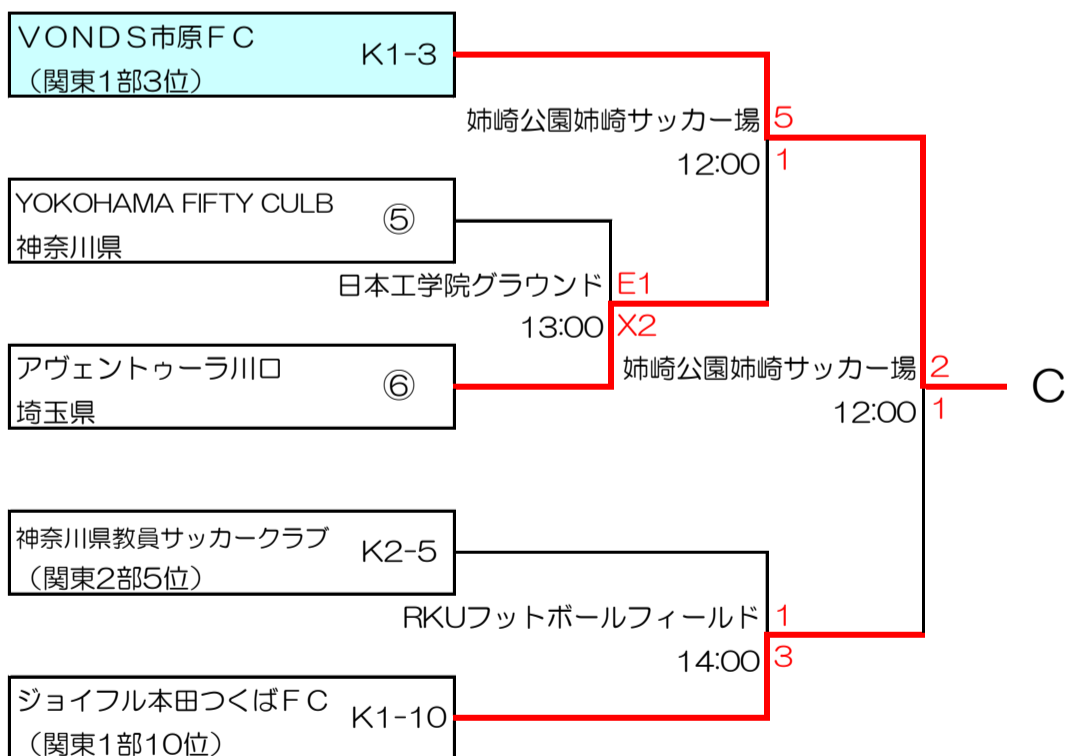

第51回（平成27年度）全国社会人サッカー選手権大会 関東予選 組合せ及び結果

2015年6月15日
関東社会人サッカー連盟

6月7日 6月13日 6月14日

6月7日 6月13日 6月14日

- K1-1～10：関東リーグ1部枠
 - K2-1～10：関東リーグ2部枠
 - ①～⑫：都県代表枠
- 埼玉3、東京3、神奈川1、栃木1、
茨城1、千葉1、群馬1、山梨1

試合開始時間（原則として）

1会場1試合の場合	13:00
1会場2試合の場合	第1試合 12:00 第2試合 14:00