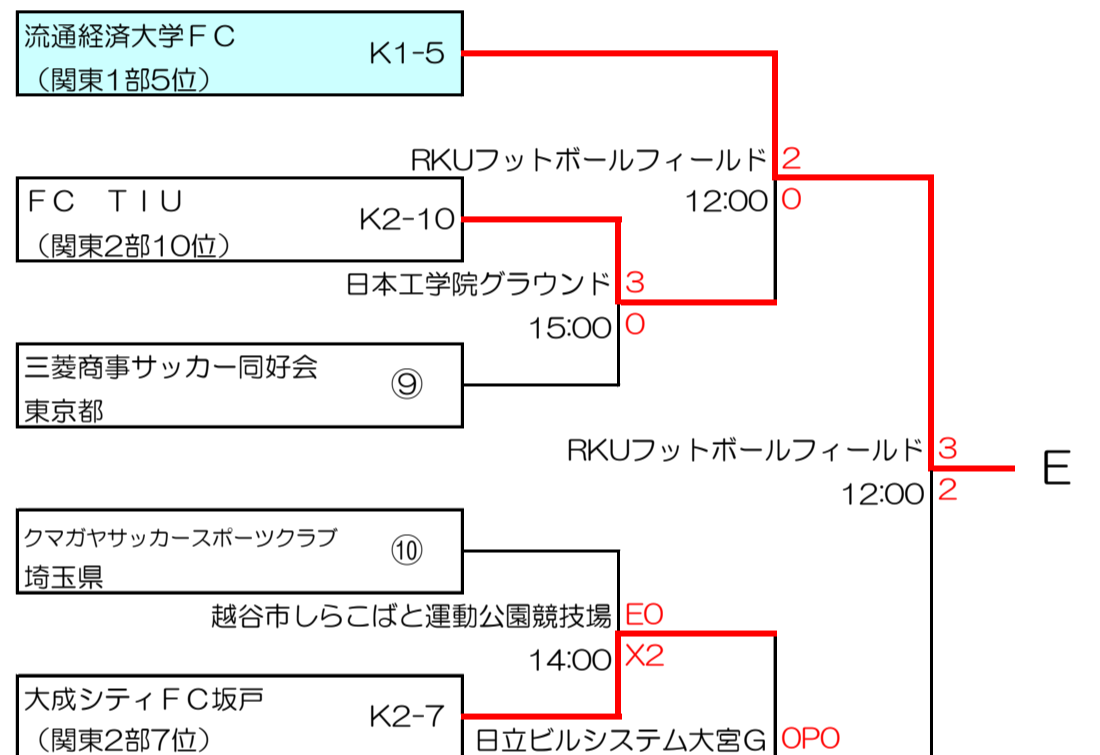

第51回（平成27年度）全国社会人サッカー選手権大会 関東予選 組合せ及び結果

2015年6月15日
関東社会人サッカー連盟

6月7日 6月13日 6月14日

6月7日 6月13日 6月14日

- K1-1～10：関東リーグ1部枠
 - K2-1～10：関東リーグ2部枠
 - ①～⑫：都県代表枠
- 埼玉3、東京3、神奈川1、栃木1、
茨城1、千葉1、群馬1、山梨1

試合開始時間（原則として）

1会場1試合の場合	13:00
1会場2試合の場合	第1試合 12:00 第2試合 14:00