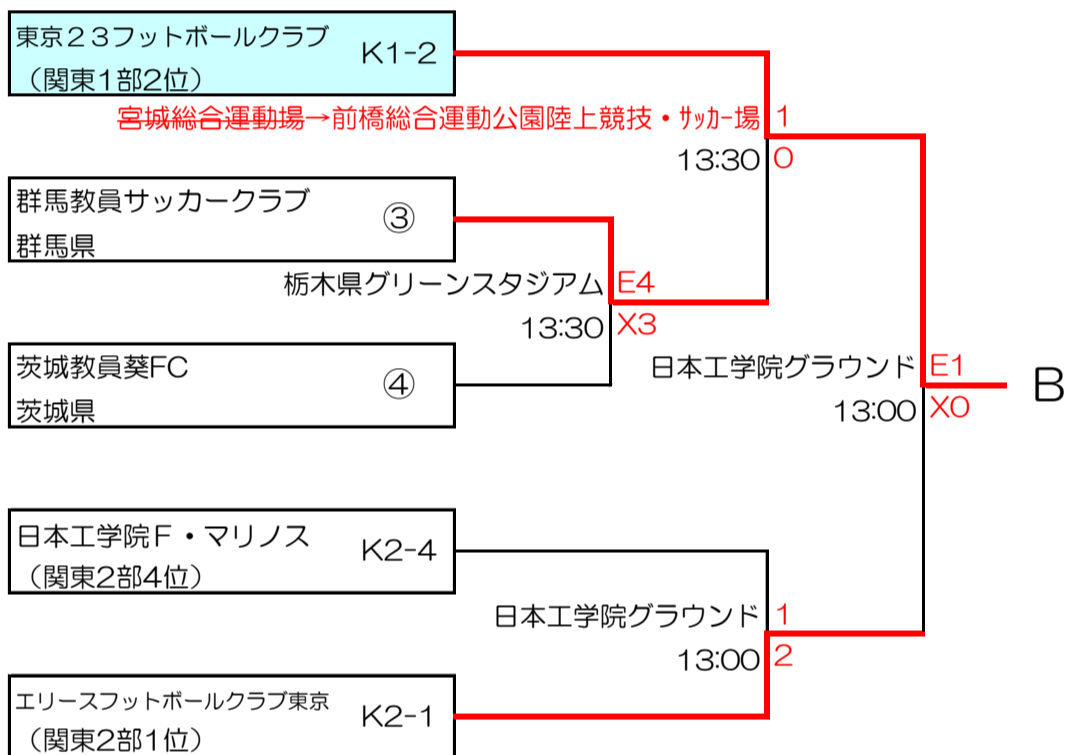

第51回（平成27年度）全国社会人サッカー選手権大会 関東予選 組合せ及び結果

2015年6月15日
関東社会人サッカー連盟

6月7日 6月13日 6月14日

6月7日 6月13日 6月14日

- K1-1～10：関東リーグ1部枠
 - K2-1～10：関東リーグ2部枠
 - ①～⑫：都県代表枠
- 埼玉3、東京3、神奈川1、栃木1、
茨城1、千葉1、群馬1、山梨1

試合開始時間（原則として）

1会場1試合の場合	13:00
1会場2試合の場合	第1試合 12:00 第2試合 14:00