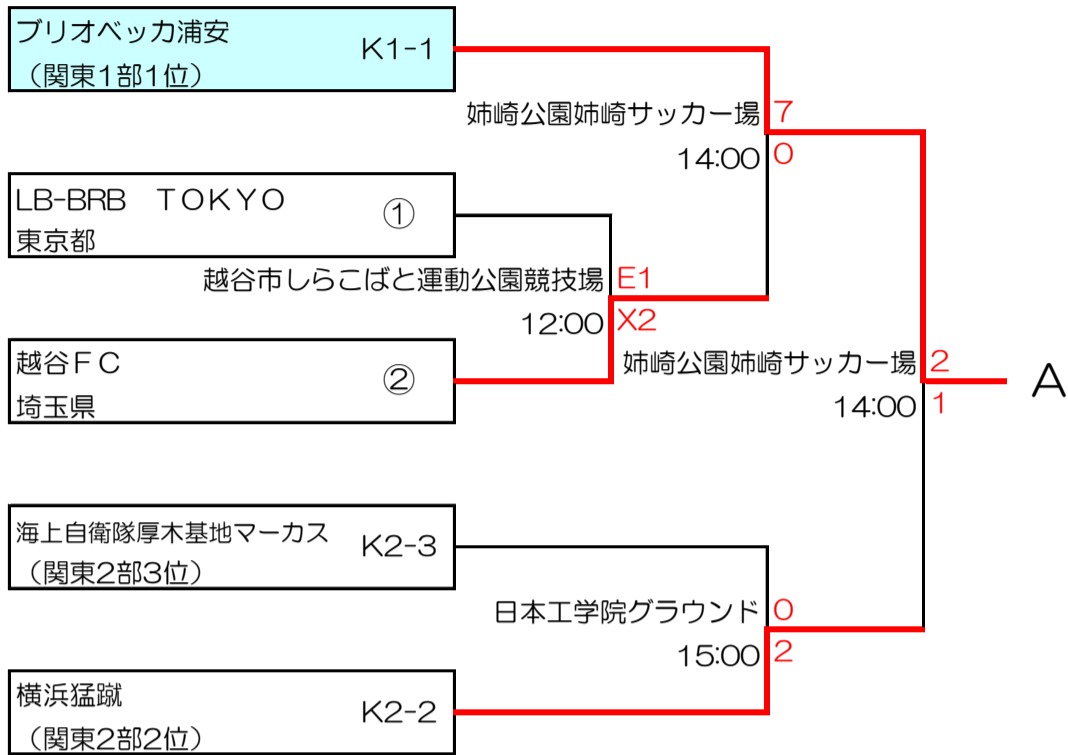

第51回（平成27年度）全国社会人サッカー選手権大会 関東予選 組合せ及び結果

2015年6月15日
関東社会人サッカー連盟

6月7日 6月13日 6月14日

6月7日 6月13日 6月14日

- K1-1～10：関東リーグ1部枠
 - K2-1～10：関東リーグ2部枠
 - ①～⑫：都県代表枠
- 埼玉3、東京3、神奈川1、栃木1、
茨城1、千葉1、群馬1、山梨1

試合開始時間（原則として）

1会場1試合の場合	13:00
1会場2試合の場合	第1試合 12:00 第2試合 14:00