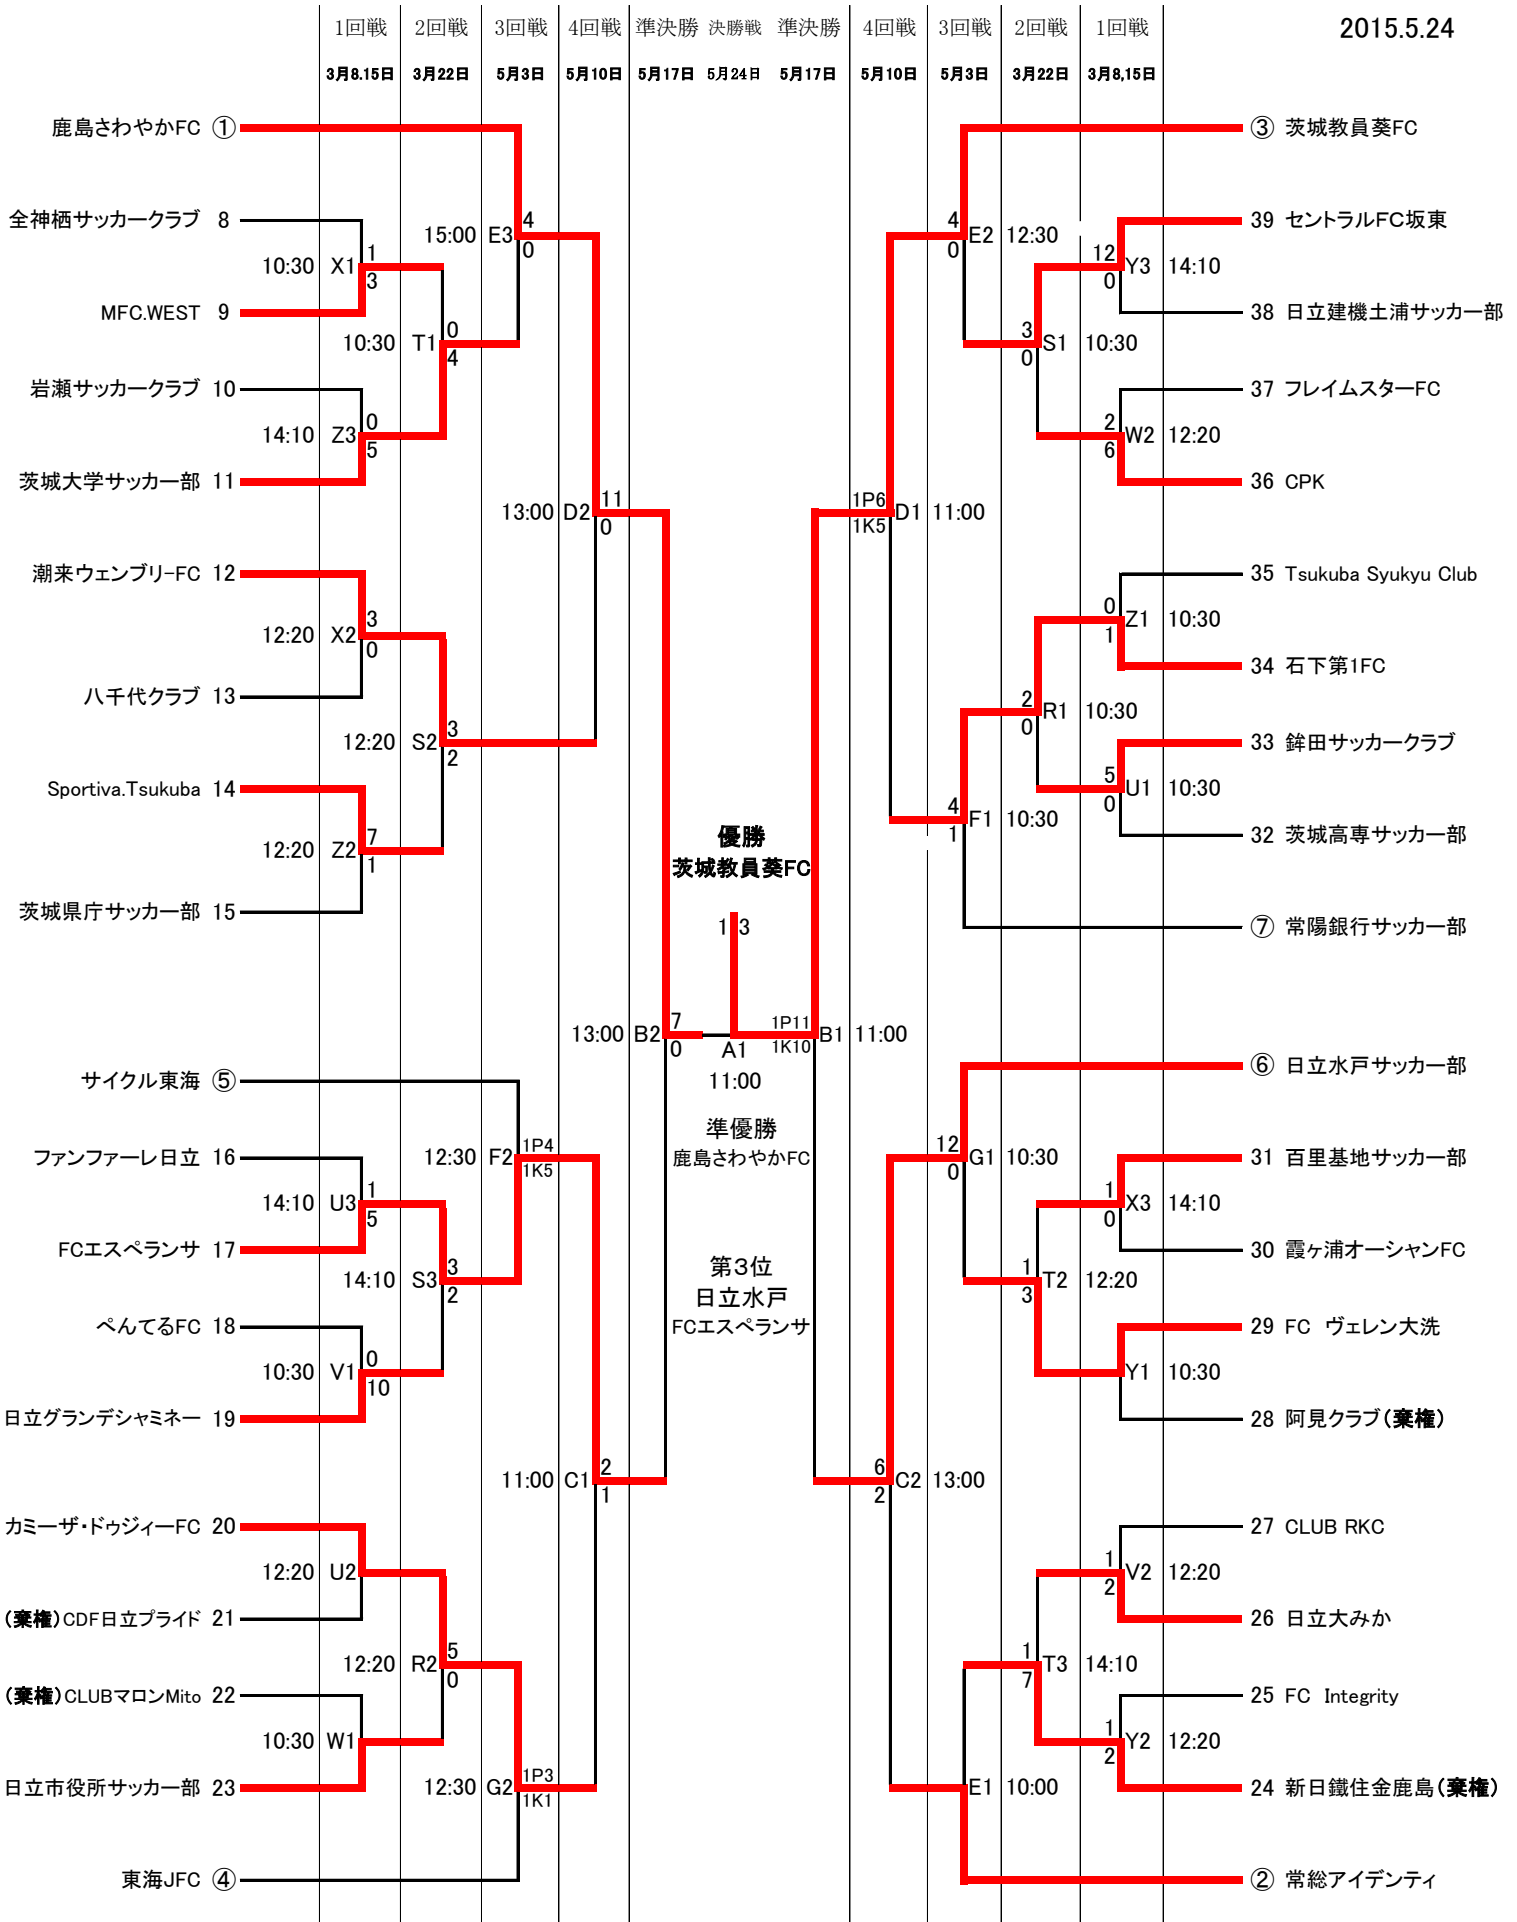

第26回茨城県知事杯サッカー総合選手権大会 兼 平成27年度 県民総合体育大会

トーナメント表

2015.5.24

Z:茨城大学グラウンド

X, T:神栖総合公園サッカー場Bコート

W:ひたちなか市新光町グラウンドIコート

R:水戸市ツインフィールド(天然芝) G:石滝サッカー場

E:みらい平グラウンド

B:ひたちなか市陸上競技場

U, S:つくばセキショウチャレンジスタジアム

W:ひたちなか市新光町グラウンドIコート

R:水戸市ツインフィールド(天然芝) G:石滝サッカー場

D:ひたちなか市スポーツ広場A

A:県立カシマサッカースタジアム

Y:神栖総合公園サッカー場Aコート

V:ひたちなか市新光町グラウンドJコート