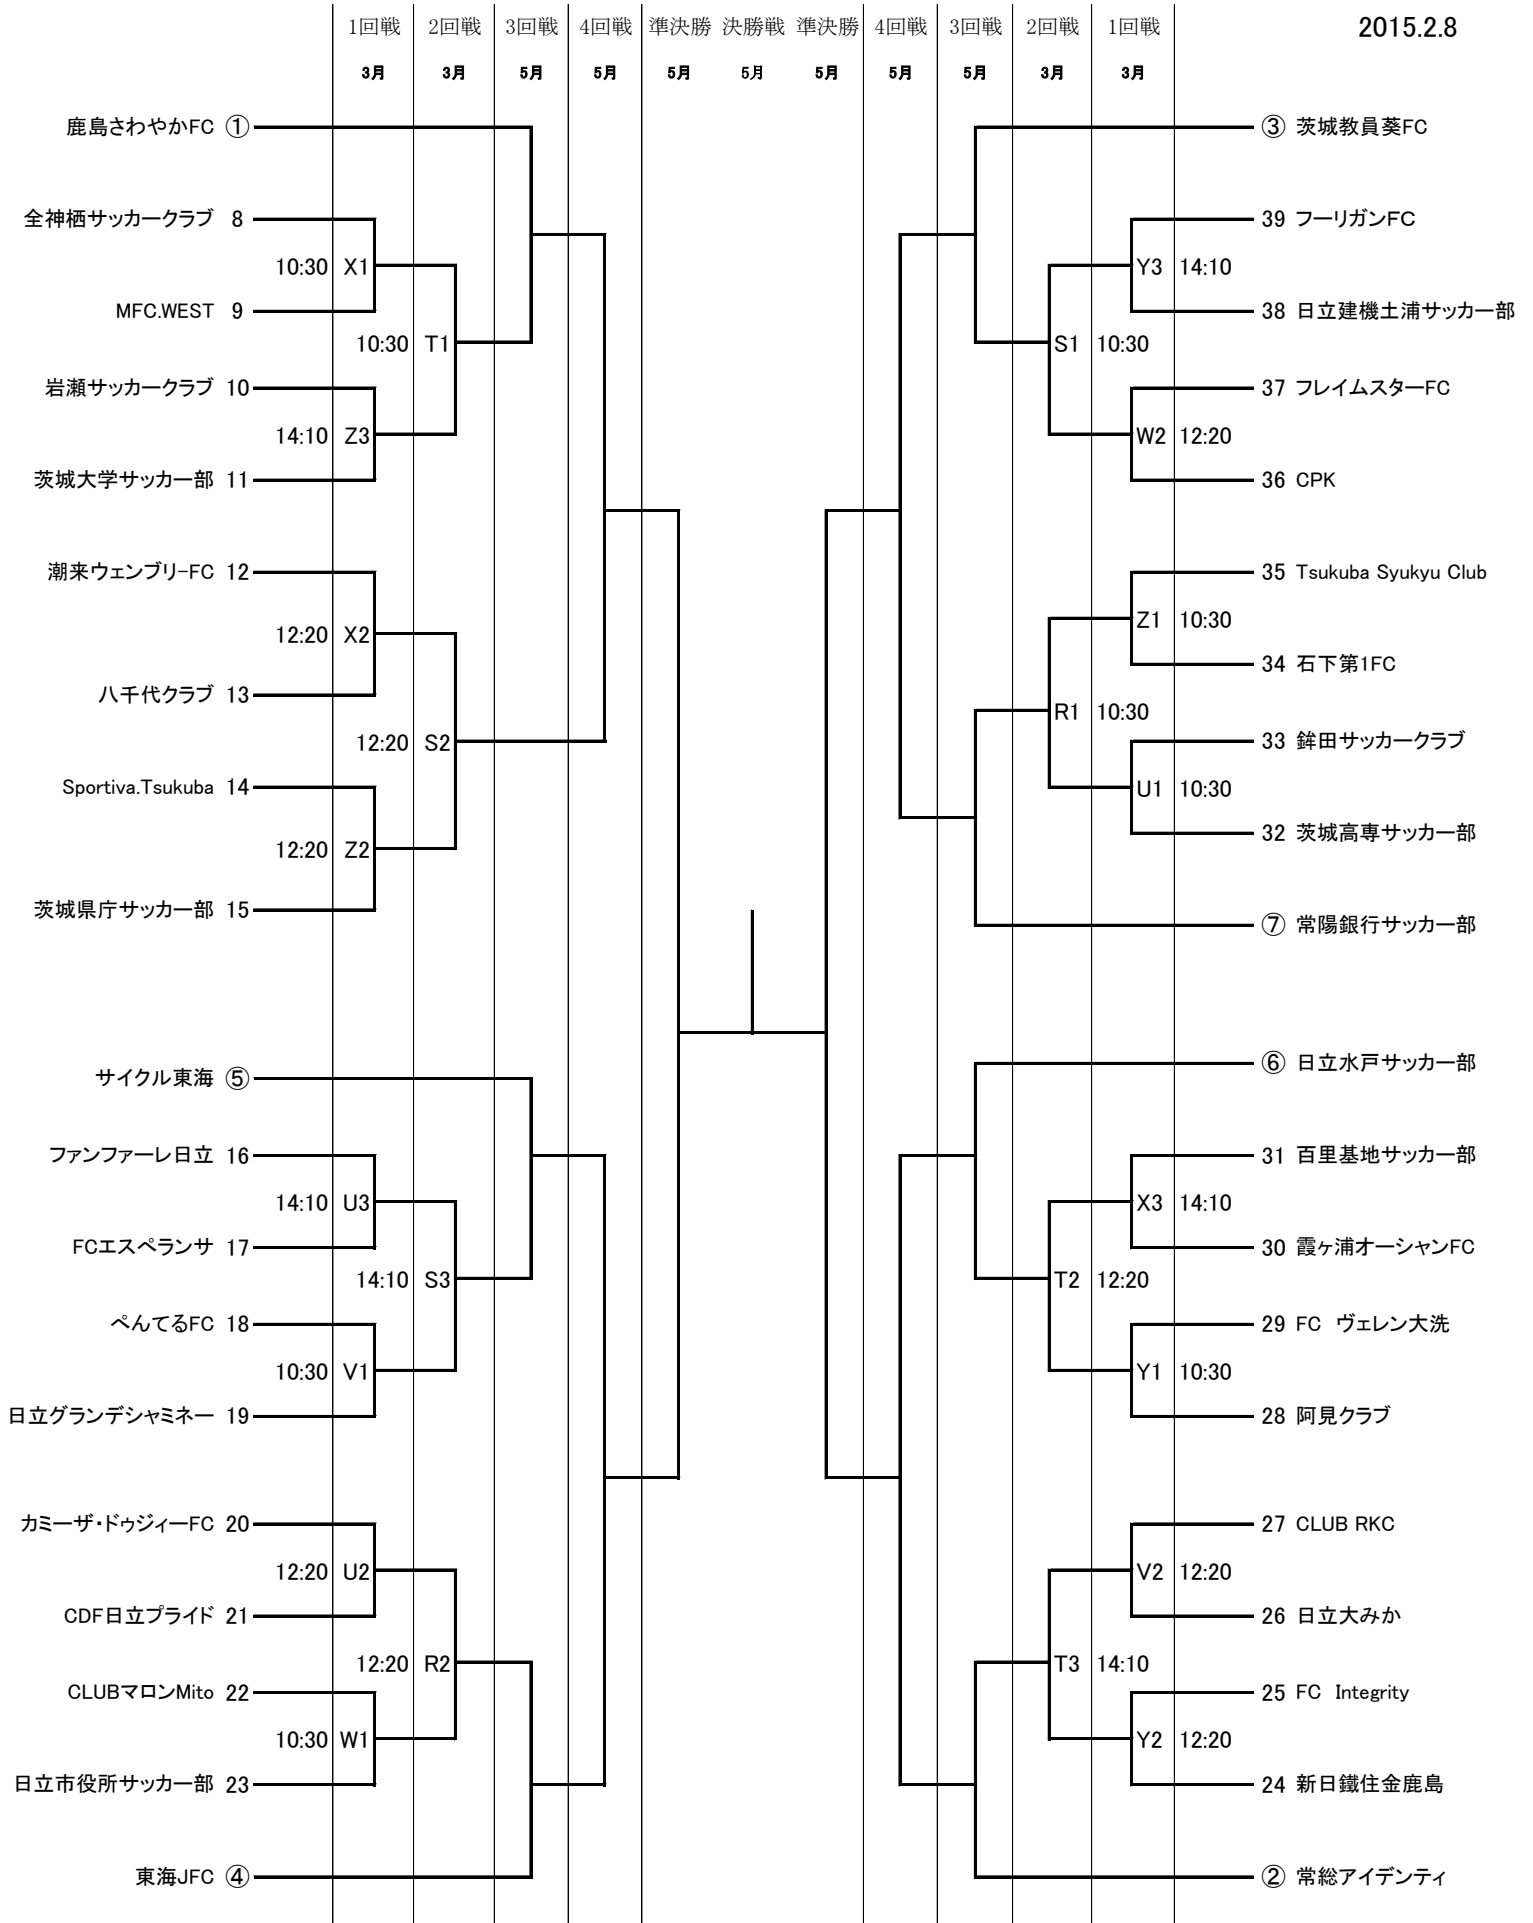

第26回茨城県知事杯サッカー総合選手権大会 兼 平成27年度 県民総合体育大会

トーナメント表

2015.2.8

Z, U, S:つくばセキショウチャレンジスタジアム Y:神栖総合公園サッカー場Aコート X, T:神栖総合公園サッカー場Bコート  
 W:ひたちなか市新光町グランドIコート V:ひたちなか市新光町グランドJコート R:水戸市ツインフィールド(天然芝)