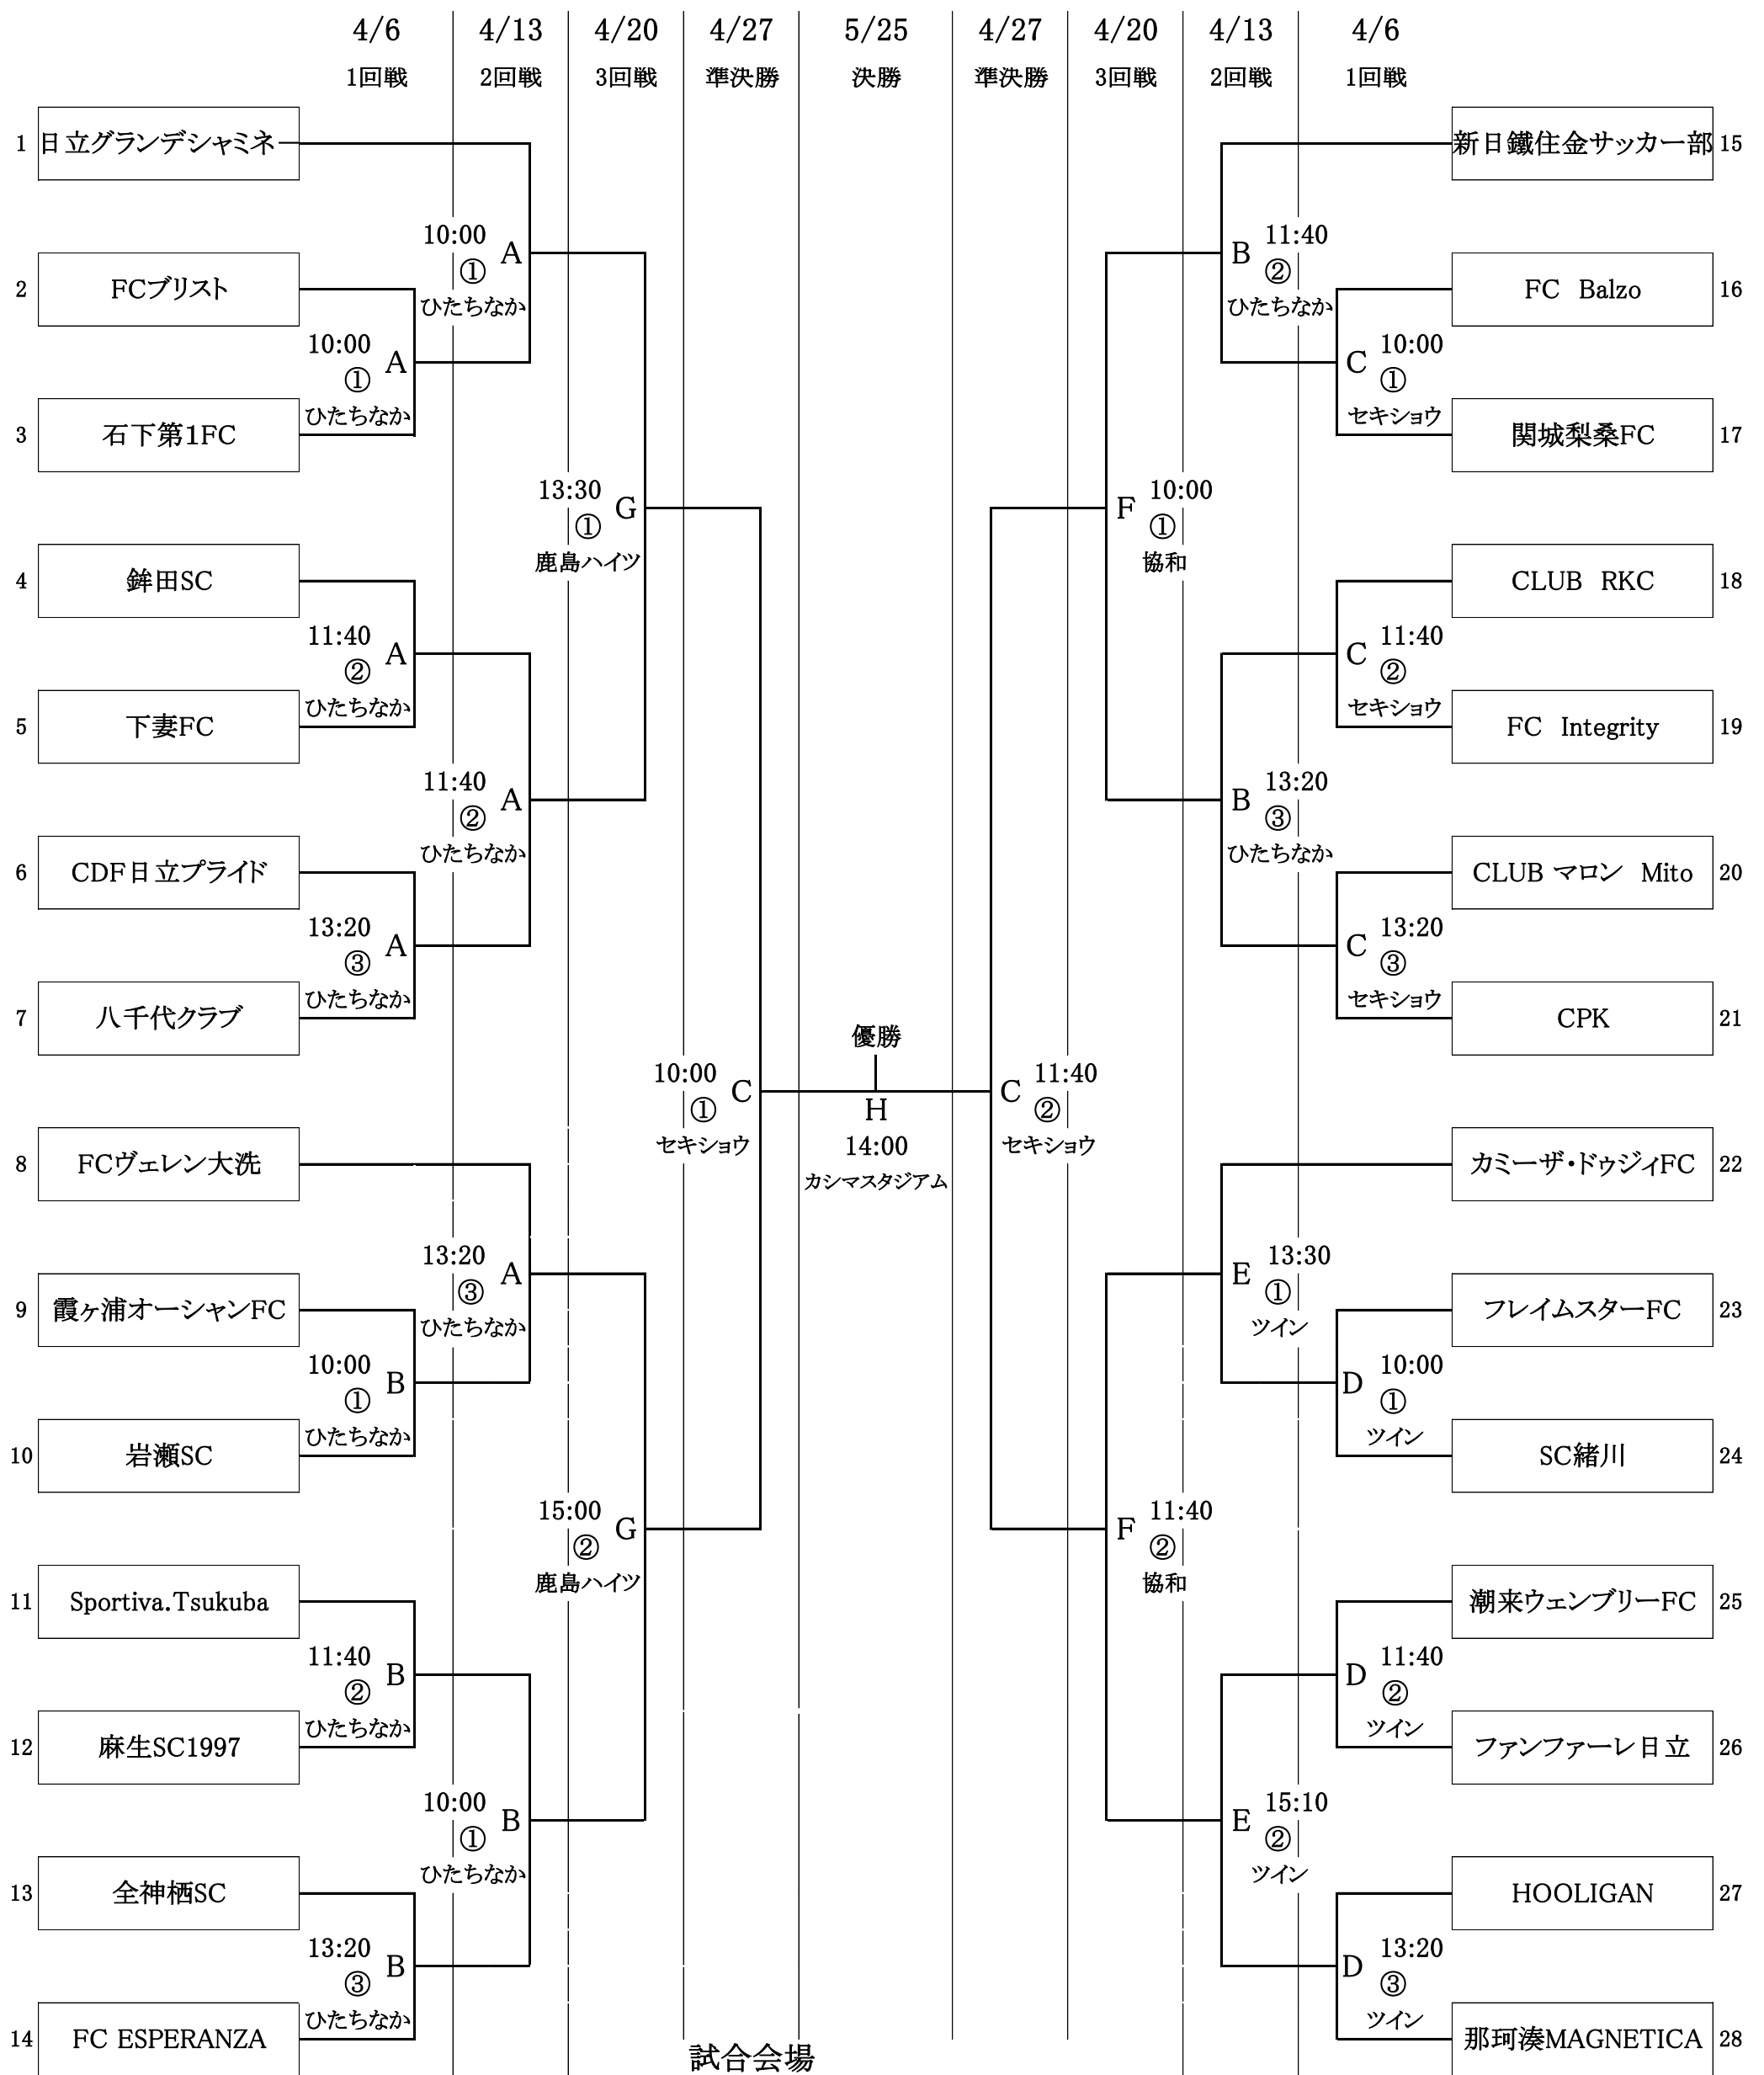

第21回全国クラブチームサッカー選手権大会茨城大会トーナメント表

- 試合会場
- A ひたちなか市総合運動公園スポーツ広場A
 - B ひたちなか市総合運動公園スポーツ広場B
 - C セキショウチャレンジスタジアム
 - D 水戸市ツインフィールド天然芝
 - E 水戸市ツインフィールド人工芝
 - F 協和サッカー場
 - G 鹿島ハイツNo.2
 - H 県立カシマサッカースタジアム