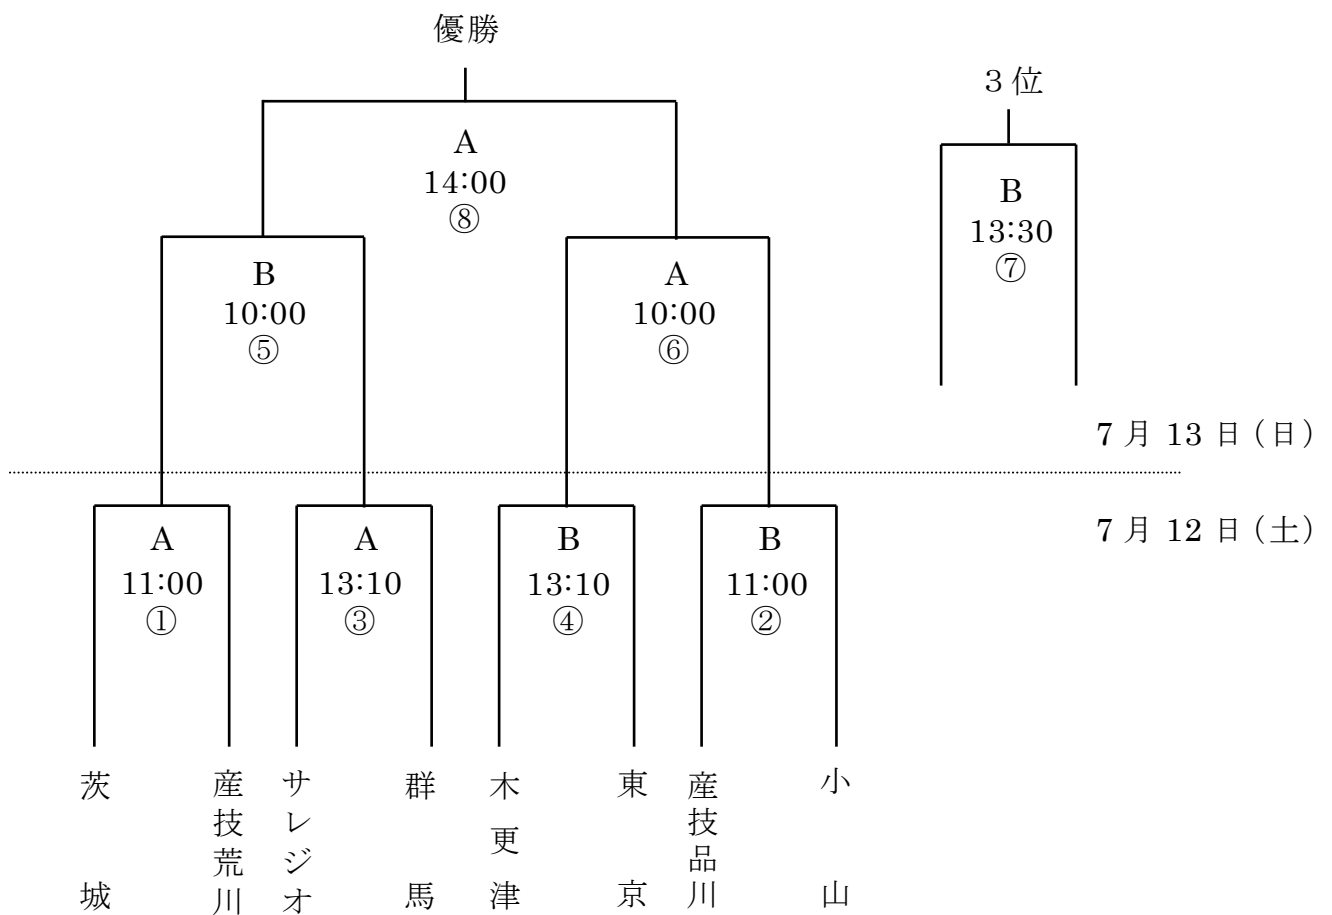

平成 26 年度関東信越地区高等専門学校体育大会関東ブロックサッカー競技兼  
 第 43 回関東高等専門学校サッカー選手権大会・全国大会予選

大会組合せ

日程：平成 26 年 7 月 12 日～13 日

会場：駒沢オリンピック公園総合運動場 補助競技場・第二球技場  
 (東京都世田谷区駒沢公園 1-1)

A会場 : 補助競技場  
 B会場 : 第二球技場